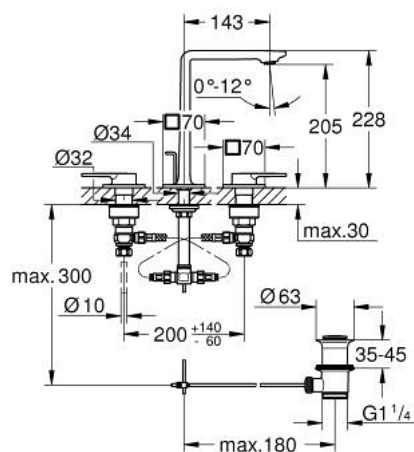

20 188 001 ALLURE MÉLANGEUR 3 TROUS 1/2" LAVABO

DESCRIPTION DU PRODUIT

- Couleur: chromé
- croisillons leviers
- montage sur plaque
- têtes céramique 1/2", 90°
- GROHE LongLife finition durable
- GROHE EcoJoy économie d'eau
- débit maximum à 3 bars : 5 l/min
- Precision Control : levier avec mécanisme à cliquet (peut se retirer)
- GROHE AquaGuide, mousseur à air mince et ajustable
- saillie 143 mm
- flexibles de raccordement souples, du bec aux robinets latéraux
- tirette et garniture de vidage 1 1/4"

20 188 001 ALLURE MÉLANGEUR 3 TROUS 1/2" LAVABO

	8.2	180mm		11		10	350mm
	10	350mm					

PIÈCES DE RECHANGE, mai 2018 – now

- 1: Allonge de tige (Numéro de commande 45988000)
- 2: Tête à disques en céramique 1/2" (Numéro de commande 45882000)
- 2.1: Joint torique 18,2 x 1,7 (Numéro de commande 0392400M)
- 3: Tête à disques en céramique 1/2" (Numéro de commande 45883000)
- 3.1: Joint torique 18,2 x 1,7 (Numéro de commande 0392400M)
- 4: Joint fibre 15x21 (Numéro de commande 0138900M)
- 5: Coulisse filetée (Numéro de commande 65196000)
- 6: Agraffe (Numéro de commande 6554100M)
- 7: Flexible de raccordement (Numéro de commande 45704000)
- 8: Garniture de vidage 1 1/4" (Numéro de commande 28910000)
- 8.1: Clapet de vidage (Numéro de commande 07182000)
- 8.2: Tige et rotule de vidage (Numéro de commande 07052000)
- 9: Mousseur (Numéro de commande 48449000)
- 10: Tige et rotule de vidage (Numéro de commande 07341000)*
- 11: Clef (Numéro de commande 19332000)*