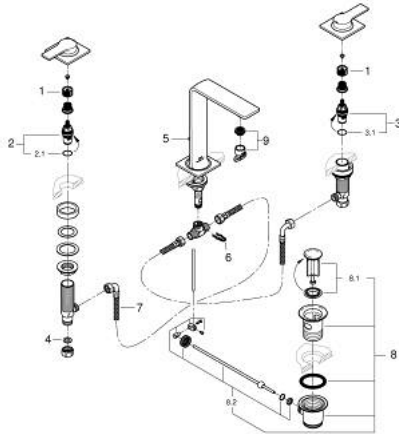

20 188 001 ALLURE MÉLANGEUR 3 TROUS 1/2" LAVABO

DESCRIPTION DU PRODUIT

- Couleur: chromé
- croisillons leviers
- montage sur plaque
- têtes céramique 1/2", 90°
- GROHE LongLife finition durable
- GROHE EcoJoy économie d'eau
- débit maximum à 3 bars : 5 l/min
- Precision Control : levier avec mécanisme à cliquet (peut se retirer)
- GROHE AquaGuide, mousseur à air mince et ajustable
- saillie 143 mm
- flexibles de raccordement souples, du bec aux robinets latéraux
- tirette et garniture de vidage 1 1/4"

20 188 001 ALLURE MÉLANGEUR 3 TROUS 1/2" LAVABO

	8.2	180mm		11		10	350mm
	10	350mm					

PIÈCES DE RECHANGE, mai 2018 – now

- 1: Allonge de tige (Numéro de commande 45988000)
- 2: Tête à disques en céramique 1/2" (Numéro de commande 45882000)
- 2.1: Joint torique 18,2 x 1,7 (Numéro de commande 0392400M)
- 3: Tête à disques en céramique 1/2" (Numéro de commande 45883000)
- 3.1: Joint torique 18,2 x 1,7 (Numéro de commande 0392400M)
- 4: Joint fibre 15x21 (Numéro de commande 0138900M)
- 5: Coulisse filetée (Numéro de commande 65196000)
- 6: Agraffe (Numéro de commande 6554100M)
- 7: Flexible de raccordement (Numéro de commande 45704000)
- 8: Garniture de vidage 1 1/4" (Numéro de commande 28910000)
- 8.1: Clapet de vidage (Numéro de commande 07182000)
- 8.2: Tige et rotule de vidage (Numéro de commande 07052000)
- 9: Mousseur (Numéro de commande 48449000)
- 10: Tige et rotule de vidage (Numéro de commande 07341000)*
- 11: Clef (Numéro de commande 19332000)*