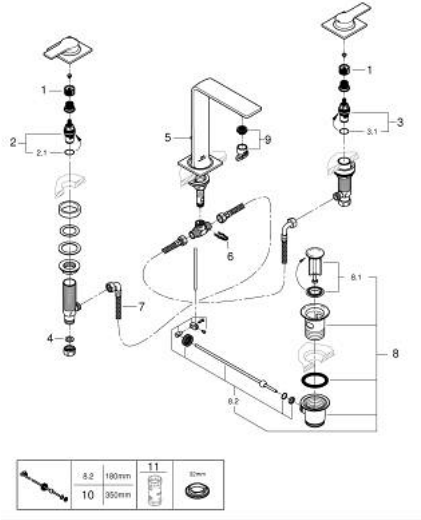

ALLURE 20 188 001 خلاط حوض بثلاث فتحات بقياس 1/2 بوصة
مقاس M

وصف المنتج:

• اللون: كروم

• مع مقابض بذراع

• مثبت على السطح

• الأجزاء الرأسية السيراميك 1/2 بوصة، 90 درجة

• طلاء كروم GROHE LongLife

• تقنية GROHE EcoJoy لمياه أقل وتدفق ممتاز

• maximum flow rate (at 3 bar): 5 l/min

• Precision Control with haptic click feedback (optional)

• GROHE AquaGuide adjustable slim air mousseur

• projection 143 mm

الجانبية

• خراطيم اتصال مرنة مقاومة للضغط بين الصنوبر والصمامات

• مجموعة تصريف المياه بقياس 1 1/4 بوصة

ALLURE 20 188 001 خلاط حوض بثلاث فتحات بقياس 1/2 بوصة مقاس M

الآن - 2018 ويام، قطع الغيار

- 1: تطويلة للمحور (45988000 رقم الطلب.)
- 2: جزء علوي سيراميك 1/2 بوصة (45882000 رقم الطلب.)
- 2.1: حلقة دائرية بقطر 18.2 x قطر (0392400M رقم الطلب.) 1.7
- 3: جزء علوي سيراميك 1/2 بوصة (45883000 رقم الطلب.)
- 3.1: حلقة دائرية بقطر 18.2 x قطر (0392400M رقم الطلب.) 1.7
- 4: عازل ليفي بقطر 18.5 x قطر (0138900M رقم الطلب.) 12 x 2
- 5: شداد (65196000 رقم الطلب.)
- 6: مشبك تثبيت (6554100M رقم الطلب.)
- 7: خرطوم وصلة مرنة (45704000 رقم الطلب.)
- 8: مجموعة تصريف بقياس 1 1/4 بوصة (28910000 رقم الطلب.)
- 8.1: فيشه (07182000 رقم الطلب.)
- 8.2: عامود غير متمركز (07052000 رقم الطلب.)
- 9: فلتر مياه (48449000 رقم الطلب.)
- 10: عامود غير متمركز* (07341000 رقم الطلب.)
- 11: موسع مقبس* (19332000 رقم الطلب.)