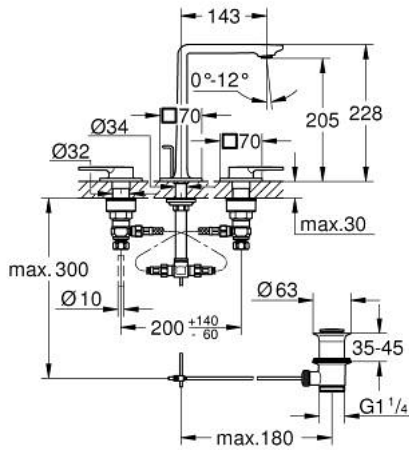

ALLURE 20 188 001 خلاط حوض بثلاث فتحات بقياس 1/2 بوصة
مقاس M

وصف المنتج:

• اللون: كروم

• مع مقابض بذراع

• مثبت على السطح

• الأجزاء الرأسية السيراميك 1/2 بوصة، 90 درجة

• طلاء كروم GROHE LongLife

• تقنية GROHE EcoJoy لمياه أقل وتدفق ممتاز

• maximum flow rate (at 3 bar): 5 l/min

• Precision Control with haptic click feedback (optional)

• GROHE AquaGuide adjustable slim air mousseur

• projection 143 mm

الجانبية

• خراطيم اتصال مرنة مقاومة للضغط بين الصنوبر والصمامات

• مجموعة تصريف المياه بقياس 1 1/4 بوصة

ALLURE 20 188 001 خلاط حوض بثلاث فتحات بقياس 1/2 بوصة مقاس M

الآن - 2018 ويام، قطع الغيار

- 1: تطويلة للمحور (45988000 رقم الطلب.)
- 2: جزء علوي سيراميك 1/2 بوصة (45882000 رقم الطلب.)
- 2.1: حلقة دائرية بقطر 18.2 x قطر (0392400M رقم الطلب.) 1.7
- 3: جزء علوي سيراميك 1/2 بوصة (45883000 رقم الطلب.)
- 3.1: حلقة دائرية بقطر 18.2 x قطر (0392400M رقم الطلب.) 1.7
- 4: عازل ليفي بقطر 18.5 x قطر (0138900M رقم الطلب.) 12 x 2
- 5: شداد (65196000 رقم الطلب.)
- 6: مشبك تثبيت (6554100M رقم الطلب.)
- 7: خرطوم وصلة مرنة (45704000 رقم الطلب.)
- 8: مجموعة تصريف بقياس 1 1/4 بوصة (28910000 رقم الطلب.)
- 8.1: فيشه (07182000 رقم الطلب.)
- 8.2: عامود غير متمركز (07052000 رقم الطلب.)
- 9: فلتر مياه (48449000 رقم الطلب.)
- 10: عامود غير متمركز* (07341000 رقم الطلب.)
- 11: موسع مقبس* (19332000 رقم الطلب.)