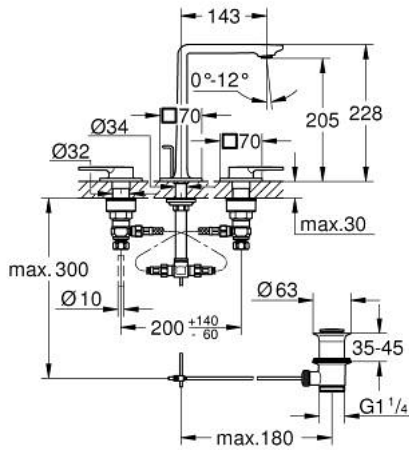

ALLURE 20 188 001 خلاط حوض بثلاث فتحات بقياس 1/2 بوصة
مقاس M

وصف المنتج:

• اللون: كروم

• مع مقابض بذراع

• مثبت على السطح

• الأجزاء الرأسية السيراميك 1/2 بوصة، 90 درجة

• طلاء كروم GROHE LongLife

• AquaCalibrator

• maximum flow rate (at 3 bar): 5 l/min

• Precision Control with haptic click feedback (optional)

• GROHE AquaGuide adjustable slim air mousseur

• projection 143 mm

الجانبية

• خراطيم اتصال مرنة مقاومة للضغط بين الصنوبر والصمامات

• مجموعة تصريف المياه بقياس 1 1/4 بوصة