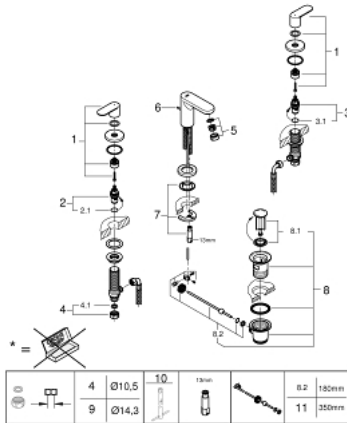

20 187 000 EUROSMART COSMOPOLITAN MÉLANGEUR 3 TROUS 1/2" LAVABO

DESCRIPTION DU PRODUIT

- Couleur: chromé
- têtes céramique 1/2", 90°
- GROHE LongLife finition durable
- GROHE FastFixation
- bec avec mousseur
- tirette et garniture de vidage 1 1/4"
- flexibles de raccordement souples, du bec aux robinets latéraux

20 187 000 EUROSMART COSMOPOLITAN MÉLANGEUR 3 TROUS 1/2" LAVABO

PIÈCES DE RECHANGE, août 2019 – now

- 1: Paire croisill bl/rg Mél Smart Cosmo (Numéro de commande 48306000)
- 2: Tête à disques en céramique 1/2" (Numéro de commande 45882000)
- 2.1: Joint torique 18,2 x 1,7 (Numéro de commande 0392400M)
- 3: Tête à disques en céramique 1/2" (Numéro de commande 45883000)
- 3.1: Joint torique 18,2 x 1,7 (Numéro de commande 0392400M)
- 4: Bague filetée 1/2" (Numéro de commande 1290100M)
- 4.1: Joint fibre 15x21 (Numéro de commande 0138900M)
- 5: Mousseur (Numéro de commande 13929000)
- 6: Coulisse filetée (Numéro de commande 46739000)
- 7: Fixation M26x1,5 (Numéro de commande 46671000)
- 8: Garniture de vidage 1 1/4" (Numéro de commande 28910000)
- 8.1: Clapet de vidage (Numéro de commande 07182000)
- 8.2: Tige et rotule de vidage (Numéro de commande 07052000)
- 9: Ecou 1/2" x 14,5 mm (Numéro de commande 1290200M)*
- 10: Clef platte SW 46 mm à 6 pans (Numéro de commande 19017000)*
- 11: Tige et rotule de vidage (Numéro de commande 07341000)*