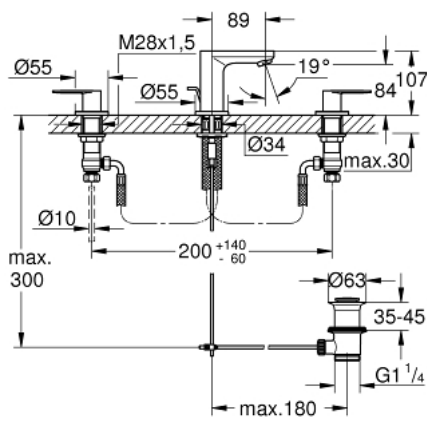

20 187 000 EUROSMART COSMOPOLITAN MÉLANGEUR 3 TROUS 1/2" LAVABO

DESCRIPTION DU PRODUIT

- Couleur: chromé
- têtes céramique 1/2", 90°
- GROHE LongLife finition durable
- GROHE FastFixation
- bec avec mousseur
- tirette et garniture de vidage 1 1/4"
- flexibles de raccordement souples, du bec aux robinets latéraux

20 187 000 EUROSMART COSMOPOLITAN MÉLANGEUR 3 TROUS 1/2" LAVABO

PIÈCES DE RECHANGE, août 2019 – now

- 1: Paire croisill bl/rg Mél Smart Cosmo (Numéro de commande 48306000)
- 2: Tête à disques en céramique 1/2" (Numéro de commande 45882000)
- 2.1: Joint torique 18,2 x 1,7 (Numéro de commande 0392400M)
- 3: Tête à disques en céramique 1/2" (Numéro de commande 45883000)
- 3.1: Joint torique 18,2 x 1,7 (Numéro de commande 0392400M)
- 4: Bague filetée 1/2" (Numéro de commande 1290100M)
- 4.1: Joint fibre 15x21 (Numéro de commande 0138900M)
- 5: Mousseur (Numéro de commande 13929000)
- 6: Coulisse filetée (Numéro de commande 46739000)
- 7: Fixation M26x1,5 (Numéro de commande 46671000)
- 8: Garniture de vidage 1 1/4" (Numéro de commande 28910000)
- 8.1: Clapet de vidage (Numéro de commande 07182000)
- 8.2: Tige et rotule de vidage (Numéro de commande 07052000)
- 9: Ecou 1/2" x 14,5 mm (Numéro de commande 1290200M)*
- 10: Clef platte SW 46 mm à 6 pans (Numéro de commande 19017000)*
- 11: Tige et rotule de vidage (Numéro de commande 07341000)*