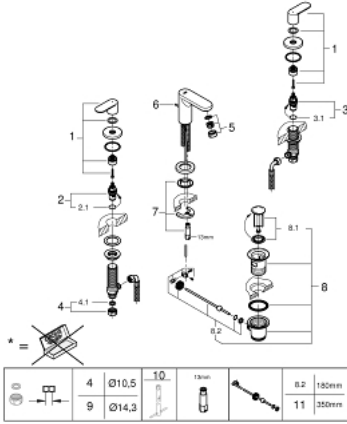

EUROSMART COSMOPOLITAN 20 187 000 خلاط حوض بثلاث فتحات بقياس 1/2 بوصة مقاس صغير

الآن - 2019 س طس غ، قطع الغيار

1: مقبض مزدوج (48306000 رقم الطلب)

2: جزء علوي سيراميك 1/2 بوصة (45882000 رقم الطلب)

2.1: حلقة دائرية بقطر 18.2 x قطر (03924000 رقم الطلب) 1.7

3: جزء علوي سيراميك 1/2 بوصة (45883000 رقم الطلب)

3.1: حلقة دائرية بقطر 18.2 x قطر (03924000 رقم الطلب) 1.7

4: صامولة إقتران 1/2 بوصة (1290100M رقم الطلب)

4.1: عازل ليفي بقطر 18.5 x قطر (0138900M رقم الطلب) 12 x 2

5: فلتر مياه (13929000 رقم الطلب)

6: شداد (46739000 رقم الطلب)

7: طقم تركيب ساق (46671000 رقم الطلب)

8: مجموعة تصريف بقياس 1 1/4 بوصة (28910000 رقم الطلب)

8.1: فيشه (07182000 رقم الطلب)

8.2: عامود غير متمركز (07052000 رقم الطلب)

9: صامولة إقتران 1/2 بوصة 14.5 x ملم* (1290200M رقم الطلب)

10: مفتاح تحميل* (19017000 رقم الطلب)

11: عامود غير متمركز* (07341000 رقم الطلب)

* إكسسوارات* اختيارية*