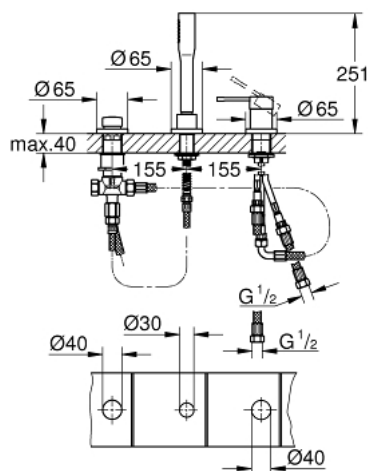

## 19 976 001 ESSENCE FAÇADE POUR COMBINÉ MONOCOMMANDE 3 TROUS MONTAGE SUR BANQUETTE

### DESCRIPTION DU PRODUIT

- Couleur: chromé
- GROHE SilkMove cartouche en céramique 35 mm
- GROHE LongLife finition durable
- organe de commande mitigeur monocommande
- inverseur bain/douche
- douchette à main 27 400 000
- Flexible de douche métal 2000 mm (chromé quelle que soit la finition des éléments de façade)
- flexibles de raccordement souples
- raccord pour flexible de douchette
- protégé contre le retour d'eau
- à associer avec 29 037 000 (optionnel)
- pour la combinaison avec 28 990 / 28 991

### PIÈCES DE RECHANGE, janvier 2014 – now

- 1: Levier (Numéro de commande 46916000)
- 2: Cartouche (Numéro de commande 46374000)
- 3: Tube d'alimentation (Numéro de commande 07227000)
- 4: Filtre (Numéro de commande 0700200M)
- 5: Cône d'écrou (Numéro de commande 08864000)
- 6: Ressort de rappel (Numéro de commande 00869000)
- 7: Bouton d'inverseur (Numéro de commande 46721000)
- 8: Mécanisme d'inverseur (Numéro de commande 45443000)
- 8.1: Joint torique 6 x 2 (Numéro de commande 0128300M)
- 8.2: Joint torique 35 x 2 (Numéro de commande 0120500M)
- 9: raccord vissé de tige (Numéro de commande 45444000)
- 10: Clapet anti-retour (Numéro de commande 08565000)
- 11: Tube d'alimentation (Numéro de commande 07300000)
- 12: Flexible métallique (Numéro de commande 28146000)
- 13: Clef (Numéro de commande 19332000)\*