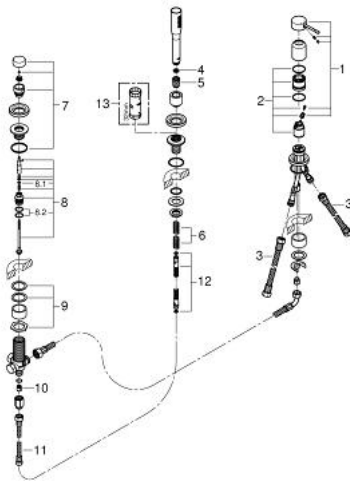

## 19 976 001 ESSENCE FAÇADE POUR COMBINÉ MONOCOMMANDE 3 TROUS MONTAGE SUR BANQUETTE

### DESCRIPTION DU PRODUIT

- Couleur: chromé
- GROHE SilkMove cartouche en céramique 35 mm
- GROHE LongLife finition durable
- organe de commande mitigeur monocommande
- inverseur bain/douche
- douchette à main 27 400 000
- Flexible de douche métal 2000 mm (chromé quelle que soit la finition des éléments de façade)
- flexibles de raccordement souples
- raccord pour flexible de douchette
- protégé contre le retour d'eau
- à associer avec 29 037 000 (optionnel)
- pour la combinaison avec 28 990 / 28 991

### PIÈCES DE RECHANGE, janvier 2014 – now

- 1: Levier (Numéro de commande 46916000)
- 2: Cartouche (Numéro de commande 46374000)
- 3: Tube d'alimentation (Numéro de commande 07227000)
- 4: Filtre (Numéro de commande 0700200M)
- 5: Cône d'écrou (Numéro de commande 08864000)
- 6: Ressort de rappel (Numéro de commande 00869000)
- 7: Bouton d'inverseur (Numéro de commande 46721000)
- 8: Mécanisme d'inverseur (Numéro de commande 45443000)
- 8.1: Joint torique 6 x 2 (Numéro de commande 0128300M)
- 8.2: Joint torique 35 x 2 (Numéro de commande 0120500M)
- 9: raccord vissé de tige (Numéro de commande 45444000)
- 10: Clapet anti-retour (Numéro de commande 08565000)
- 11: Tube d'alimentation (Numéro de commande 07300000)
- 12: Flexible métallique (Numéro de commande 28146000)
- 13: Clef (Numéro de commande 19332000)\*