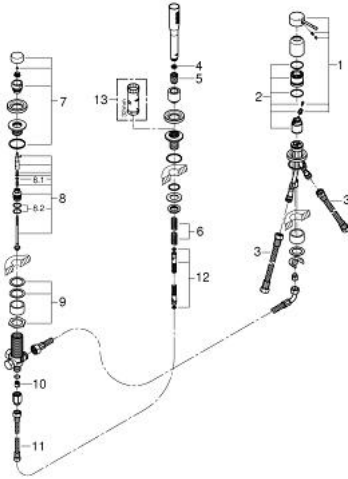

## طقم حمام بمقبض فردي بثلاث فتحات ESSENCE 19 976 001

الآن - 2014 ريانى, قطع الغيار

- 1: مقبض (46916000 رقم الطلب:-)
- 2: خرطوشة (46374000 رقم الطلب:-)
- 3: خرطوم توصيل (07227000 رقم الطلب:-)
- 4: مصفاة غيار (0700200M رقم الطلب:-)
- 5: صامولة مخروط (08864000 رقم الطلب:-)
- 6: زنبك تعويض (00869000 رقم الطلب:-)
- 7: مقبض محول (46721000 رقم الطلب:-)
- 8: محول (45443000 رقم الطلب:-)
- 8.1: وردة عزل بقطر x 6 قطر (0128300M رقم الطلب:-) 2
- 8.2: وردة عزل (0120500M رقم الطلب:-)
- 9: طقم بديل لتثبيت الساق (45444000 رقم الطلب:-)
- 10: صمام مانع للإرجاع (08565000 رقم الطلب:-)
- 11: خرطوم توصيل (07300000 رقم الطلب:-)
- 12: خرطوم الدش المعدني (28146000 رقم الطلب:-)
- 13: موسع مقبس\* (19332000 رقم الطلب:-)