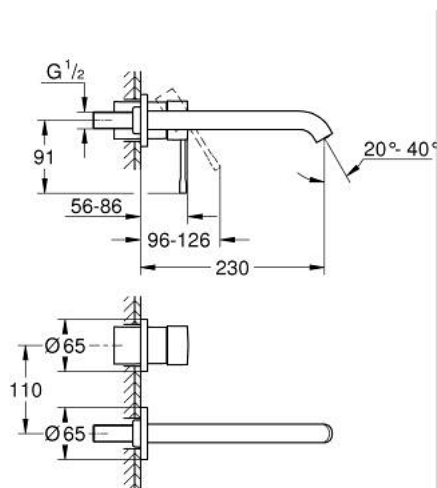

19 967 243 1 ESSENCE FAÇADE POUR MITIGEUR MONOCOMMANDE 2 TROUS LAVABO TAILLE L

DESCRIPTION DU PRODUIT

- Couleur: matte black
- montage mural
- à associer avec 23 571 000 / 32 635 000
- livré sans le corps encastré
- rosace métallique
- GROHE EcoJoy mousseur 5,7 l/min
- GROHE AquaGuide mousseur ajustable
- entraxe 110 mm
- saillie 230 mm

19 967 243 1 **ESSENCE FAÇADE POUR MITIGEUR MONOCOMMANDE 2 TROUS LAVABO**
TAILLE L

PIÈCES DE RECHANGE, mai 2024 – now

1: Levier (Numéro de commande 469162430)

2: Bec (Numéro de commande 486392430)

2.1: Mousseur (Numéro de commande 48480000)

2.2: Vis de rosace (Numéro de commande 43094000)

3: Rallonge (Numéro de commande 46943000)*

* Accessoires en option