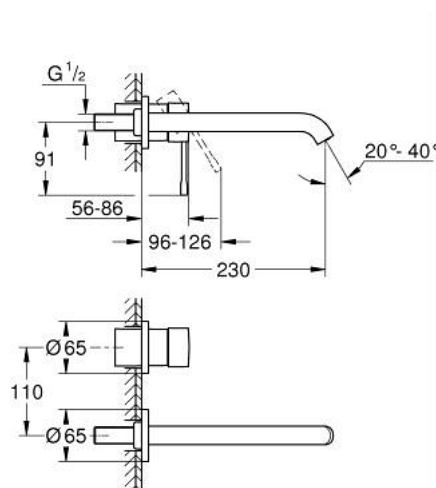

19 967 243 1 ESSENCE FAÇADE POUR MITIGEUR MONOCOMMANDE 2 TROUS LAVABO TAILLE L

DESCRIPTION DU PRODUIT

- Couleur: matte black
- montage mural
- à associer avec 23 571 000 / 32 635 000
- livré sans le corps encastré
- rosace métallique
- GROHE EcoJoy économie d'eau
- maximum flow rate (at 3 bar): 5.7 l/min
- GROHE AquaGuide mousseur ajustable
- entraxe 110 mm
- saillie 230 mm

19 967 243 1 **ESSENCE FAÇADE POUR MITIGEUR MONOCOMMANDE 2 TROUS LAVABO**
TAILLE L

PIÈCES DE RECHANGE, mai 2024 – now

1: Levier (Numéro de commande 469162430)

2: Bec (Numéro de commande 486392430)

2.1: Mousseur (Numéro de commande 48480000)

2.2: Vis de rosace (Numéro de commande 43094000)

3: Rallonge (Numéro de commande 46943000)*

* Accessoires en option