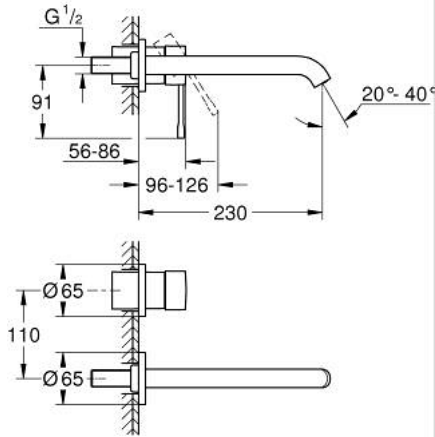

### مقاس L

وصف المنتج:

• اللون: Matte Black

• مثبت على الجدار

• trim set for use with rough-in set 23 571 000 / 32 635 000

• من دون الجسم المخفي

• الترس المعدني

• مرغي المياه GROHE EcoJoy 5.7 ل/د

• مرغي المياه القابل للتعديل GROHE AquaGuide

• المسافة الوسطى 110 مم

• بروز 230 مم

## ESSENCE 19 967 243 1 مقاس L حوض بفتحتين

الآن - 2024 ويام, قطع الغيار

1: مقبض (469162430 رقم الطلب)

2: خلاط (486392430 رقم الطلب)

2.1: فلتر مياه (48480000 رقم الطلب)

2.2: مسمار (43094000 رقم الطلب)

3: تطويلة\* (46943000 رقم الطلب)