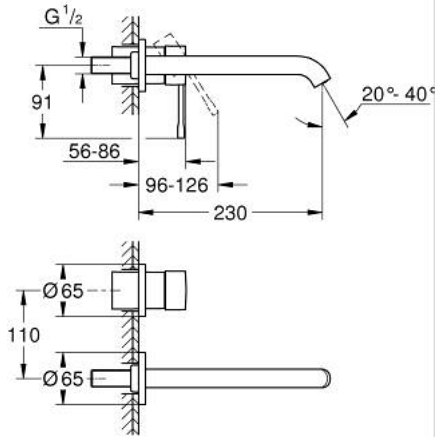

ESSENCE 19 967 243 1 حوض بفتحتين

مقاس L

وصف المنتج:

• اللون: Matte Black

• مثبت على الجدار

• trim set for use with rough-in set 23 571 000 / 32 635 000

• من دون الجسم المخفي

• الترس المعدني

• تقنية GROHE EcoJoy لمياه أقل وتدفق ممتاز

• maximum flow rate (at 3 bar): 5.7 l/min

• مرغي المياه القابل للتعديل GROHE AquaGuide

• المسافة الوسطى 110 مم

• بروز 230 مم

ESSENCE 19 967 243 1 مقاس L حوض بفتحتين

الآن - 2024 ويام, قطع الغيار

1: مقبض (469162430 رقم الطلب)

2: خلاط (486392430 رقم الطلب)

2.1: فلتر مياه (48480000 رقم الطلب)

2.2: مسمار (43094000 رقم الطلب)

3: تطويلة* (46943000 رقم الطلب)

* إكسسوارات اختيارية