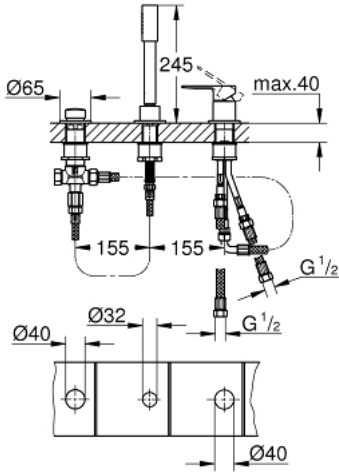

• محول: حمام/دش

• metal stick hand shower

• metal shower hose 2000 mm (always chrome for any colour of the set)

• خراطيم توصيل مرنة

• وصلة لخرطوم الدش

• محمي من التدفق العكسي

• للاستخدام مع 29 037 000

• يلائم الطقم مع 28 990 / 28 991

LINEARE 19 965 001 طقم حمام بمقبض فردي بثلاث فتحات

الآن - 2016 وي لوي, قطع الغيار:

- 1: مقبض (46983000 رقم الطلب:-)
- 2: خرطوشة (46374000 رقم الطلب:-)
- 3: خرطوم توصيل (07227000 رقم الطلب:-)
- 4: مصفاة غبار (0700200M رقم الطلب:-)
- 5: صامولة مخروط (08864000 رقم الطلب:-)
- 6: زنبرك تعويض (00869000 رقم الطلب:-)
- 7: مقبض محول (46721000 رقم الطلب:-)
- 8: محول (45443000 رقم الطلب:-)
- 8.1: وردة عزل بقطر x قطر 6 (0128300M رقم الطلب:-) 2
- 8.2: وردة عزل (0120500M رقم الطلب:-)
- 9: طقم بديل لتثبيت الساق (45444000 رقم الطلب:-)
- 10: صمام مانع للإرجاع (08565000 رقم الطلب:-)
- 11: خرطوم توصيل (07300000 رقم الطلب:-)
- 12: خرطوم الدش المعدني (28146000 رقم الطلب:-)
- 13: موسع مقبس* (19332000 رقم الطلب:-)