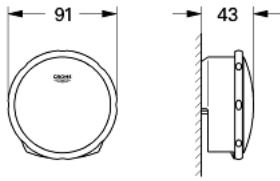

Pure Freude
an Wasser

TALENTOFILL 19 952 ALO مدخل و طقم فيداج

وصف المنتج:

• اللون: brushed hard graphite

• مجموعة للتركيب النهائي

• غطاء مثقوب من المنتصف

• جزء إمداد

• قابس تصريف

• طقم تثبيت

• مع Talentofill 28 990/28 991

• طلاء GROHE LongLife

Pure Freude
an Wasser

TALENTOFILL 19 952 AL0 مدخل و طقم فيداج

الآن - 2015 وي لوي, قطع الغيار

1: فيشه (06625AL0 رقم الطلب.)