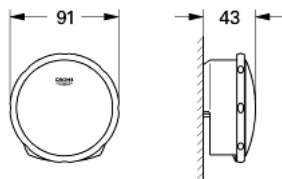

19 952 A00 TALENTOFILL KIT DE REMPLISSAGE ET VIDAGE POUR BAIGNOIRE

DESCRIPTION DU PRODUIT

- Couleur: hard graphite
- set de finition
- rosace
- ensemble de remplissage
- clapet de vidage
- accessoires de montage
- à associer avec un Talentofill 28 990 ou 28 991
- finition GROHE LongLife

19 952 A00 TALENTOFILL KIT DE REMPLISSAGE ET VIDAGE POUR BAIGNOIRE

PIÈCES DE RECHANGE, juillet 2015 – now

1: Clapet de vidage (Numéro de commande 06625A00)