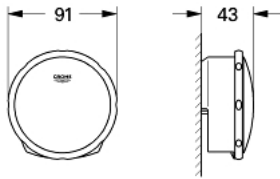

## TALENTOFILL 19 952 A00 مدخل و طقم فيداج

وصف المنتج:

- اللون: hard graphite
- مجموعة للتركيب النهائي
- غطاء مثقوب من المنتصف
- جزء إمداد
- قابس تصريف
- طقم تثبيت
- مع Talentofill 28 990/28 991
- طلاء GROHE LongLife