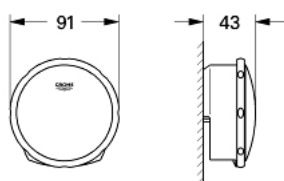

19 952 000 TALENTOFILL KIT DE REMPLISSAGE ET VIDAGE POUR BAIGNOIRE

DESCRIPTION DU PRODUIT

- Couleur: chromé
- set de finition
- rosace
- clapet de vidage
- accessoires de montage
- à associer avec un Talentofill 28 990 ou 28 991
- GROHE LongLife finition durable

19 952 000 TALENTOFILL KIT DE REMPLISSAGE ET VIDAGE POUR BAIGNOIRE

PIÈCES DE RECHANGE, novembre 2006 – now

1: Clapet de vidage (Numéro de commande 06625000)