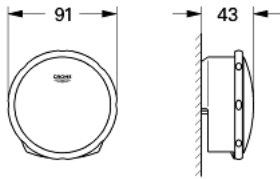

وصف المنتج:

• اللون: كروم

• مجموعة للتركيب النهائي

• غطاء مثقوب من المنتصف

• قابس تصريف

• طقم تثبيت

• مع Talentofill 28 990/28 991

• طلاء كروم GROHE LongLife