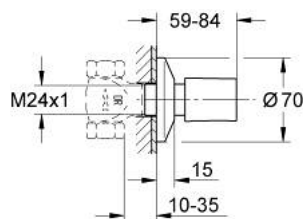

## 19 917 GN0 FAÇADE POUR ROBINET D'ARRÊT ENCASTRÉ

### DESCRIPTION DU PRODUIT

- Couleur: cool sunrise brossé
- pour robinets d'arrêt encastrés 1/2", 3/4", 1"
- livré sans le corps encastré
- adjustable installation depth 10 - 35 mm
- poignée métallique
- avec rosace