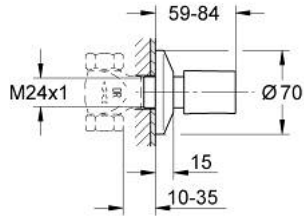

19 917 GN0 جزء مكشوف لصمام مخفي

وصف المنتج:

- اللون: brushed cool sunrise
- يلائم صمامات GROHE المخفية، 1/2 بوصة، 3/4 بوصة، 1 بوصة
- من دون الجسم المخفي
- adjustable installation depth 10 - 35 mm
- مقبض معدني
- غطاء منزلق بتقرب

19 917 GN0 جزء مكشوف لصمام مخفي

الآن - 2023 وي لوي, قطع الغيار

1: إدخال تشبيك (0538600M رقم الطلب.)

2: جلبة 1/2 بوصة (06688GN0 رقم الطلب.)

3: تطويلة للمحور (45201000 رقم الطلب.)

3.1: مشبك (0256900M رقم الطلب.)

4: غطاء مثقوب من المنتصف (06386GN0 رقم الطلب.)