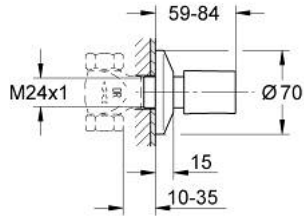

19 917 DL0 جزء مكشوف لصمام مخفي

وصف المنتج:

- اللون: brushed warm sunset
- يلائم صمامات GROHE المخفية، 1/2 بوصة، 3/4 بوصة، 1 بوصة
- من دون الجسم المخفي
- adjustable installation depth 10 - 35 mm
- مقبض معدني
- غطاء منزلق بتقب

19 917 DLO جزء مكشوف لصمام مخفي

الآن - 2023 وي لوي, قطع الغيار:

1: إدخال تشبيك (0538600M رقم الطلب):

2: جلبة 1/2 بوصة (06688DLO رقم الطلب):

3: تطويلة للمحور (45201000 رقم الطلب):

3.1: مشبك (0256900M رقم الطلب):

4: غطاء منقوب من المنتصف (06386DLO رقم الطلب):