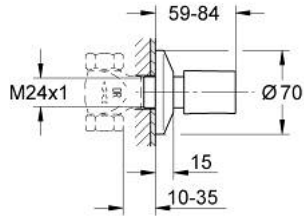

19 917 A00 جزء مكشوف لصمام مخفي

وصف المنتج

- اللون: hard graphite
- يلائم صمامات GROHE المخفية، 1/2 بوصة، 3/4 بوصة، 1 بوصة
- من دون الجسم المخفي
- adjustable installation depth 10 - 35 mm
- مقبض معدني
- غطاء منزلق بتقب

19 917 A00 جزء مكشوف لصمام مخفي

الآن - 2023 وي لوي, قطع الغيار:

1: إدخال تشبيك (0538600M رقم الطلب):

2: جلبة 1/2 بوصة (06688A00 رقم الطلب):

3: تطويلة للمحور (45201000 رقم الطلب):

3.1: مشبك (0256900M رقم الطلب):

4: غطاء مثقوب من المنتصف (06386A00 رقم الطلب):