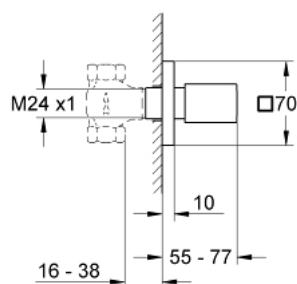

19 910 000 EUROCUBE FAÇADE POUR ROBINET D'ARRÊT ENCASTRÉ

DESCRIPTION DU PRODUIT

- Couleur: chromé
- pour robinets d'arrêt encastrés 1/2", 3/4", 1"
- livré sans le corps encastré
- profondeur réglable 16 - 38 mm
- poignée métallique
- rosace coulissante
- GROHE LongLife finition durable
- pour utilisation avec corp encastré 29 273 et 29 274

19 910 000 EUROCUBE FAÇADE POUR ROBINET D'ARRÊT ENCASTRÉ

PIÈCES DE RECHANGE, octobre 2013 – now

- 1: Tête complète (Numéro de commande 48139000)
 - 1.1: Fixation de croisillon (Numéro de commande 45186000)
 - 1.1.1: Joint torique 18,2 x 1,7 (Numéro de commande 0392400M)
 - 2: Chape (Numéro de commande 06688000)
 - 3: Allonge de tige (Numéro de commande 45201000)
 - 4: Rallonge pour contrôle de débit (Numéro de commande 45565000)*
- * Accessoires en option