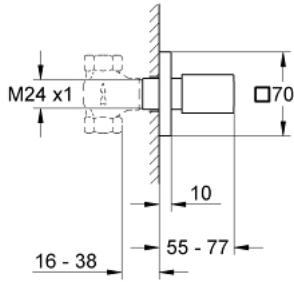

## EUROCUBE 19 910 000 مقبض التحكم في كمية المياه

وصف المنتج

- اللون: كروم
- يلائم صمامات GROHE المخفية، 1/2 بوصة، 3/4 بوصة، 1 بوصة
- من دون الجسم المخفي
- installation depth infinitely adjustable 16 - 38 mm
- مقبض معدني
- غطاء منزلق مثقوب بعازل جداري
- طلاء كروم GROHE LongLife
- للاستخدام مع صمام التركيب الفوري 29 273 و274 92

## EUROCUBE 19 910 000 مقبض التحكم في كمية المياه

الآن - 2013 ربوتكأ، قِطعُ الغيارُ

1: مقبض (48139000 رقم الطلب:-)

1.1: طقم بديل للتثبيت (45186000 رقم الطلب:-)

1.1.1: حلقة دائرية بقطر 18.2 x قطر (0392400M رقم الطلب:-) 1.7

2: جلبة 1/2 بوصة (06688000 رقم الطلب:-)

3: تطويلة للمحور (45201000 رقم الطلب:-)

4: تطويلة للتحكم في الكمية\* (45565000 رقم الطلب:-)

\* إكسسوارات\* اختيارية\*