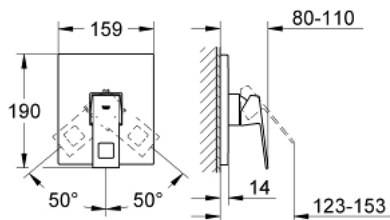

19 898 000 EUROCUBE MITIGEUR MONOCOMMANDÉ DOUCHE

DESCRIPTION DU PRODUIT

- Couleur: chromé
- trim set for use with rough-in box 33 963 001, 33 964 001, 33 965 001
- livré sans le corps encastré
- GROHE LongLife finition durable
- étanchéité rosace et corps
- rosace métallique
- fixation dissimulée

19 898 000 EUROCUBE MITIGEUR MONOCOMMANDÉ DOUCHE

PIÈCES DE RECHANGE, septembre 2010 – now

- 1: Levier (Numéro de commande 46782000)
- 2: Rosace (Numéro de commande 46781000)
- 3: Capuchon (Numéro de commande 46784000)
- 4: Limiteur de température (Numéro de commande 46375000)*
- 5: Rallonge (Numéro de commande 46807000)*
- 6: Rallonge (Numéro de commande 46808000)*