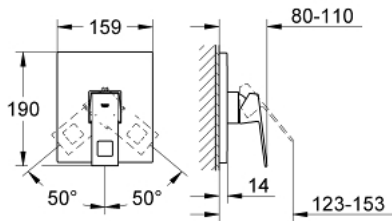

EUROCUBE 19 898 000 خلاط الدش المزود بمقبض فردي

وصف المنتج

• اللون: كروم

• trim set for use with rough-in box 33 963 001, 33 964 001, 33 965 001

• من دون الجسم المخفي

• طلاء كروم GROHE LongLife

• عازل الترس والعامود

• الترس المعدني

• تثبيت مغطى