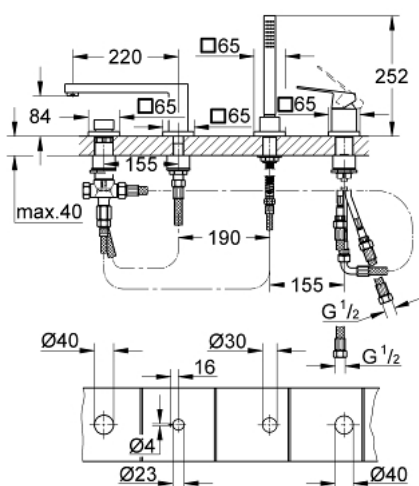

19 897 DC1 EUROCUBE COMBINÉ 4 TROUS POUR BAIN/DOUCHE

DESCRIPTION DU PRODUIT

- Couleur: supersteel
- GROHE SilkMove cartouche en céramique 46 mm
- finition GROHE LongLife
- bec bain pré-assemblé
- organe de commande mitigeur monocommande
- bec bain déverseur avec mousseur
- inverseur bain/douche
- douchette Euphoria Cube+ 6,6 l/min
- Flexible de douche métal 2000 mm (chromé quelle que soit la finition des éléments de façade)
- flexibles de raccordement souples
- raccord pour flexible de douchette
- protégé contre le retour d'eau
- à associer avec 29 037 000 (optionnel)

19 897 DC1 EUROCUBE COMBINÉ 4 TROUS POUR BAIN/DOUCHE

PIÈCES DE RECHANGE, mars 2019 – now

- 1: Levier (Numéro de commande 46782DC0)
- 2: Cartouche (Numéro de commande 46048000)
- 3: Tube d'alimentation (Numéro de commande 07227000)
- 4: Filtre (Numéro de commande 0700200M)
- 5: Cône d'écrou (Numéro de commande 08864DC0)
- 6: Ressort de rappel (Numéro de commande 00869000)
- 7: Bouton d'inverseur (Numéro de commande 48126DC0)
- 8: Mécanisme d'inverseur (Numéro de commande 45443000)
- 8.1: Joint torique 6 x 2 (Numéro de commande 0128300M)
- 8.2: Joint torique 35 x 2 (Numéro de commande 0120500M)
- 9: raccord vissé de tige (Numéro de commande 45444000)
- 10: Clapet anti-retour (Numéro de commande 08565000)
- 11: Tube d'alimentation (Numéro de commande 07300000)
- 12: Mousseur (Numéro de commande 13922DC0)
- 13: Tube d'alimentation (Numéro de commande 48018000)
- 14: Flexible métallique (Numéro de commande 28146000)
- 15: Limiteur de température (Numéro de commande 46375000)*
- 16: Clef (Numéro de commande 19332000)*