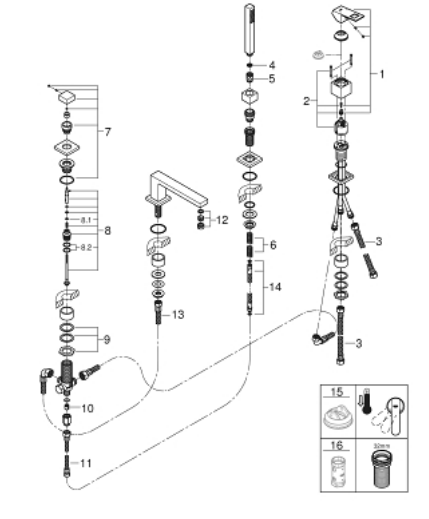

19 897 DC1 EUROCUBE COMBINÉ 4 TROUS POUR BAIN/DOUCHE

DESCRIPTION DU PRODUIT

- Couleur: supersteel
- GROHE SilkMove cartouche en céramique 46 mm
- finition GROHE LongLife
- bec bain pré-assemblé
- organe de commande mitigeur monocommande
- bec bain déverseur avec mousseur
- inverseur bain/douche
- douchette Euphoria Cube+ 6,6 l/min
- Flexible de douche métal 2000 mm (chromé quelle que soit la finition des éléments de façade)
- flexibles de raccordement souples
- raccord pour flexible de douchette
- protégé contre le retour d'eau
- à associer avec 29 037 000 (optionnel)

19 897 DC1 EUROCUBE COMBINÉ 4 TROUS POUR BAIN/DOUCHE

PIÈCES DE RECHANGE, mars 2019 – now

- 1: Levier (Numéro de commande 46782DC0)
- 2: Cartouche (Numéro de commande 46048000)
- 3: Tube d'alimentation (Numéro de commande 07227000)
- 4: Filtre (Numéro de commande 0700200M)
- 5: Cône d'écrou (Numéro de commande 08864DC0)
- 6: Ressort de rappel (Numéro de commande 00869000)
- 7: Bouton d'inverseur (Numéro de commande 48126DC0)
- 8: Mécanisme d'inverseur (Numéro de commande 45443000)
- 8.1: Joint torique 6 x 2 (Numéro de commande 0128300M)
- 8.2: Joint torique 35 x 2 (Numéro de commande 0120500M)
- 9: raccord vissé de tige (Numéro de commande 45444000)
- 10: Clapet anti-retour (Numéro de commande 08565000)
- 11: Tube d'alimentation (Numéro de commande 07300000)
- 12: Mousseur (Numéro de commande 13922DC0)
- 13: Tube d'alimentation (Numéro de commande 48018000)
- 14: Flexible métallique (Numéro de commande 28146000)
- 15: Limiteur de température (Numéro de commande 46375000)*
- 16: Clef (Numéro de commande 19332000)*