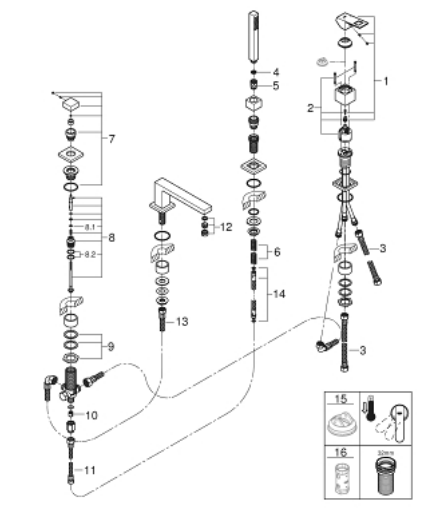

19 897 AL1 EUROCUBE COMBINÉ 4 TROUS POUR BAIN/DOUCHE

DESCRIPTION DU PRODUIT

- Couleur: hard graphite brossé
- GROHE SilkMove cartouche en céramique 46 mm
- finition GROHE LongLife
- bec bain pré-assemblé
- organe de commande mitigeur monocommande
- bec bain déverseur avec mousseur
- inverseur bain/douche
- douchette Euphoria Cube+ 6,6 l/min
- Flexible de douche métal 2000 mm (chromé quelle que soit la finition des éléments de façade)
- flexibles de raccordement souples
- raccord pour flexible de douchette
- protégé contre le retour d'eau
- à associer avec 29 037 000 (optionnel)

19 897 AL1 EUROCUBE COMBINÉ 4 TROUS POUR BAIN/DOUCHE

PIÈCES DE RECHANGE, mars 2019 – now

- 1: Levier (Numéro de commande 46782AL0)
- 2: Cartouche (Numéro de commande 46048000)
- 3: Tube d'alimentation (Numéro de commande 07227000)
- 4: Filtre (Numéro de commande 0700200M)
- 5: Cône d'écrou (Numéro de commande 08864AL0)
- 6: Ressort de rappel (Numéro de commande 00869000)
- 7: Bouton d'inverseur (Numéro de commande 48126AL0)
- 8: Mécanisme d'inverseur (Numéro de commande 45443000)
- 8.1: Joint torique 6 x 2 (Numéro de commande 0128300M)
- 8.2: Joint torique 35 x 2 (Numéro de commande 0120500M)
- 9: raccord vissé de tige (Numéro de commande 45444000)
- 10: Clapet anti-retour (Numéro de commande 08565000)
- 11: Tube d'alimentation (Numéro de commande 07300000)
- 12: Mousseur (Numéro de commande 13922AL0)
- 13: Tube d'alimentation (Numéro de commande 48018000)
- 14: Flexible métallique (Numéro de commande 28146000)
- 15: Limiteur de température (Numéro de commande 46375000)*
- 16: Clef (Numéro de commande 19332000)*