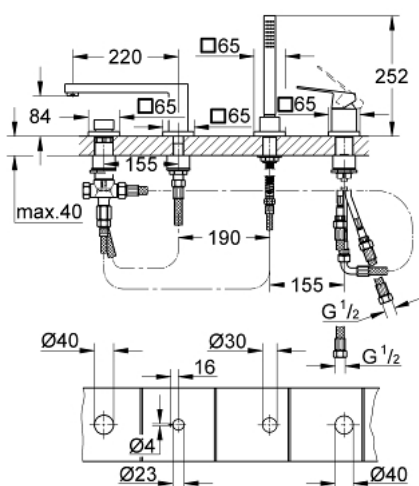

19 897 AL1 EUROCUBE COMBINÉ 4 TROUS POUR BAIN/DOUCHE

DESCRIPTION DU PRODUIT

- Couleur: hard graphite brossé
- GROHE SilkMove cartouche en céramique 46 mm
- finition GROHE LongLife
- bec bain pré-assemblé
- organe de commande mitigeur monocommande
- bec bain déverseur avec mousseur
- inverseur bain/douche
- douchette Euphoria Cube+ 6,6 l/min
- Flexible de douche métal 2000 mm (chromé quelle que soit la finition des éléments de façade)
- flexibles de raccordement souples
- raccord pour flexible de douchette
- protégé contre le retour d'eau
- à associer avec 29 037 000 (optionnel)

19 897 AL1 EUROCUBE COMBINÉ 4 TROUS POUR BAIN/DOUCHE

PIÈCES DE RECHANGE, mars 2019 – now

- 1: Levier (Numéro de commande 46782AL0)
- 2: Cartouche (Numéro de commande 46048000)
- 3: Tube d'alimentation (Numéro de commande 07227000)
- 4: Filtre (Numéro de commande 0700200M)
- 5: Cône d'écrou (Numéro de commande 08864AL0)
- 6: Ressort de rappel (Numéro de commande 00869000)
- 7: Bouton d'inverseur (Numéro de commande 48126AL0)
- 8: Mécanisme d'inverseur (Numéro de commande 45443000)
- 8.1: Joint torique 6 x 2 (Numéro de commande 0128300M)
- 8.2: Joint torique 35 x 2 (Numéro de commande 0120500M)
- 9: raccord vissé de tige (Numéro de commande 45444000)
- 10: Clapet anti-retour (Numéro de commande 08565000)
- 11: Tube d'alimentation (Numéro de commande 07300000)
- 12: Mousseur (Numéro de commande 13922AL0)
- 13: Tube d'alimentation (Numéro de commande 48018000)
- 14: Flexible métallique (Numéro de commande 28146000)
- 15: Limiteur de température (Numéro de commande 46375000)*
- 16: Clef (Numéro de commande 19332000)*