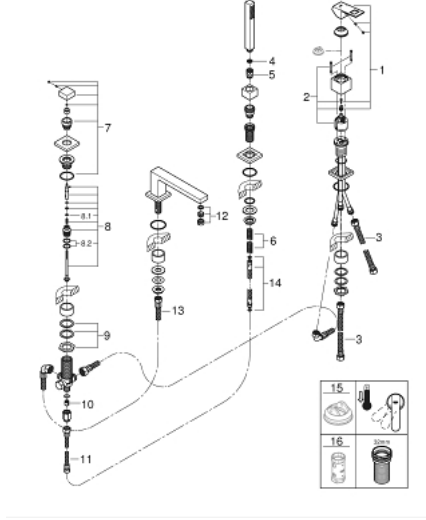

• صباب مغطس الاستحمام مع مرغي المياه

• محول: حمام/دش

• دش يدوي Euphoria Cube+ 6.6 لتر/دقيقة

• metal shower hose 2000 mm (always chrome for any colour of the set)

• خرطوم توصيل مرنة

• وصلة لخرطوم الدش

• محمي من التدفق العكسي

• للاستخدام مع 29 037 000

EUROCUBE 19 897 AL1 مجموعة بانيو بمقبض فردي بأربع فتحات

الآن - 2019 سرام, قطع الغيار:

- 1: مقبض (46782AL0 رقم الطلب:-)
 - 2: خرطوشة (46048000 رقم الطلب:-)
 - 3: خرطوم توصيل (07227000 رقم الطلب:-)
 - 4: مصفاة غبار (0700200M رقم الطلب:-)
 - 5: صامولة مخروط (08864AL0 رقم الطلب:-)
 - 6: زنبرك تعويض (00869000 رقم الطلب:-)
 - 7: مقبض محول (48126AL0 رقم الطلب:-)
 - 8: محول (45443000 رقم الطلب:-)
 - 8.1: وردة عزل بقطر 6 x قطر (0128300M رقم الطلب:-) 2
 - 8.2: وردة عزل (0120500M رقم الطلب:-)
 - 9: طقم بديل لتثبيت الساق (45444000 رقم الطلب:-)
 - 10: صمام مانع للإرجاع (08565000 رقم الطلب:-)
 - 11: خرطوم توصيل (07300000 رقم الطلب:-)
 - 12: فلتر مياه (13922AL0 رقم الطلب:-)
 - 13: خرطوم توصيل (48018000 رقم الطلب:-)
 - 14: خرطوم الدش المعدني (28146000 رقم الطلب:-)
 - 15: محدد درجة الحرارة* (46375000 رقم الطلب:-)
 - 16: موسع مقبس* (19332000 رقم الطلب:-)
- * إكسسوارات اختيارية*