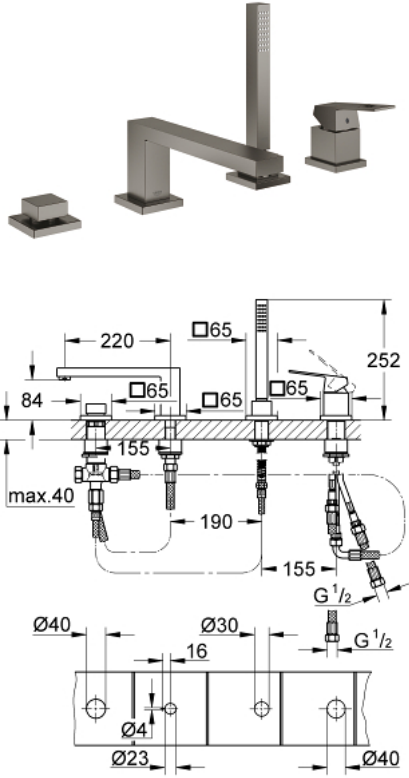

EUROCUBE 19 897 AL1 مجموعة بانيو بمقبض فردي بأربع فتحات

وصف المنتج

• اللون: brushed hard graphite

• قلب سيراميك GROHE SilkMove 46 مم

• طلاء GROHE LongLife

• تثبيت الصنوبر المجمع سابقًا

• عنصر تشغيل خلاط بمقبض فردي

• صباب مغطس الاستحمام مع مرغي المياه

• محول: حمام/دش

• دش يدوي Euphoria Cube+ 6.6 لتر/دقيقة

• metal shower hose 2000 mm (always chrome for any colour of the set)

• خرطوم توصيل مرنة

• وصلة لخرطوم الدش

• محمي من التدفق العكسي

• للاستخدام مع 29 037 000

EUROCUBE 19 897 AL1 مجموعة بانيو بمقبض فردي بأربع فتحات

الآن - 2019 سرام, قطع الغيار:

- 1: مقبض (46782AL0 رقم الطلب:-)
 - 2: خرطوشة (46048000 رقم الطلب:-)
 - 3: خرطوم توصيل (07227000 رقم الطلب:-)
 - 4: مصفاة غبار (0700200M رقم الطلب:-)
 - 5: صامولة مخروط (08864AL0 رقم الطلب:-)
 - 6: زنبرك تعويض (00869000 رقم الطلب:-)
 - 7: مقبض محول (48126AL0 رقم الطلب:-)
 - 8: محول (45443000 رقم الطلب:-)
 - 8.1: وردة عزل بقطر 6 x قطر (0128300M رقم الطلب:-) 2
 - 8.2: وردة عزل (0120500M رقم الطلب:-)
 - 9: طقم بديل لتثبيت الساق (45444000 رقم الطلب:-)
 - 10: صمام مانع للإرجاع (08565000 رقم الطلب:-)
 - 11: خرطوم توصيل (07300000 رقم الطلب:-)
 - 12: فلتر مياه (13922AL0 رقم الطلب:-)
 - 13: خرطوم توصيل (48018000 رقم الطلب:-)
 - 14: خرطوم الدش المعدني (28146000 رقم الطلب:-)
 - 15: محدد درجة الحرارة* (46375000 رقم الطلب:-)
 - 16: موسع مقبس* (19332000 رقم الطلب:-)
- * إكسسوارات اختيارية*