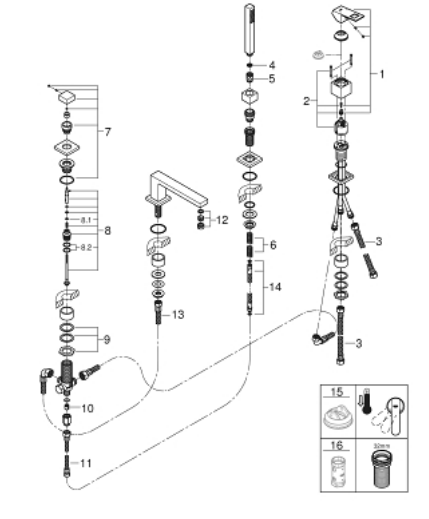

19 897 001 EUROCUBE COMBINÉ 4 TROUS POUR BAIN/DOUCHE

DESCRIPTION DU PRODUIT

- Couleur: chromé
- GROHE SilkMove cartouche en céramique 46 mm
- GROHE LongLife finition durable
- bec bain pré-assemblé
- organe de commande mitigeur monocommande
- bec bain déverseur avec mousseur
- inverseur bain/douche
- douchette Euphoria Cube+ 6,6 l/min
- Flexible de douche métal 2000 mm (chromé quelle que soit la finition des éléments de façade)
- flexibles de raccordement souples
- raccord pour flexible de douchette
- protégé contre le retour d'eau
- à associer avec 29 037 000 (optionnel)

19 897 001 EUROCUBE COMBINÉ 4 TROUS POUR BAIN/DOUCHE

PIÈCES DE RECHANGE, mars 2019 – now

- 1: Levier (Numéro de commande 46782000)
- 2: Cartouche (Numéro de commande 46048000)
- 3: Tube d'alimentation (Numéro de commande 07227000)
- 4: Filtre (Numéro de commande 0700200M)
- 5: Cône d'écrou (Numéro de commande 08864000)
- 6: Ressort de rappel (Numéro de commande 00869000)
- 7: Bouton d'inverseur (Numéro de commande 48126000)
- 8: Mécanisme d'inverseur (Numéro de commande 45443000)
- 8.1: Joint torique 6 x 2 (Numéro de commande 0128300M)
- 8.2: Joint torique 35 x 2 (Numéro de commande 0120500M)
- 9: raccord vissé de tige (Numéro de commande 45444000)
- 10: Clapet anti-retour (Numéro de commande 08565000)
- 11: Tube d'alimentation (Numéro de commande 07300000)
- 12: Mousseur (Numéro de commande 13922000)
- 13: Tube d'alimentation (Numéro de commande 48018000)
- 14: Flexible métallique (Numéro de commande 28146000)
- 15: Limiteur de température (Numéro de commande 46375000)*
- 16: Clef (Numéro de commande 19332000)*