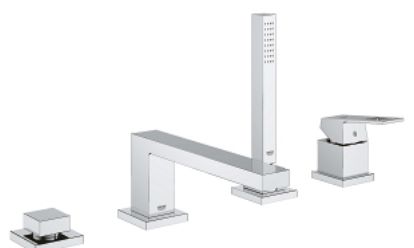

19 897 001 EUROCUBE COMBINÉ 4 TROUS POUR BAIN/DOUCHE

DESCRIPTION DU PRODUIT

- Couleur: chromé
- GROHE SilkMove cartouche en céramique 46 mm
- GROHE LongLife finition durable
- bec bain pré-assemblé
- organe de commande mitigeur monocommande
- bec bain déverseur avec mousseur
- inverseur bain/douche
- douchette Euphoria Cube+ 6,6 l/min
- Flexible de douche métal 2000 mm (chromé quelle que soit la finition des éléments de façade)
- flexibles de raccordement souples
- raccord pour flexible de douchette
- protégé contre le retour d'eau
- à associer avec 29 037 000 (optionnel)

19 897 001 EUROCUBE COMBINÉ 4 TROUS POUR BAIN/DOUCHE

PIÈCES DE RECHANGE, mars 2019 – now

- 1: Levier (Numéro de commande 46782000)
- 2: Cartouche (Numéro de commande 46048000)
- 3: Tube d'alimentation (Numéro de commande 07227000)
- 4: Filtre (Numéro de commande 0700200M)
- 5: Cône d'écrou (Numéro de commande 08864000)
- 6: Ressort de rappel (Numéro de commande 00869000)
- 7: Bouton d'inverseur (Numéro de commande 48126000)
- 8: Mécanisme d'inverseur (Numéro de commande 45443000)
- 8.1: Joint torique 6 x 2 (Numéro de commande 0128300M)
- 8.2: Joint torique 35 x 2 (Numéro de commande 0120500M)
- 9: raccord vissé de tige (Numéro de commande 45444000)
- 10: Clapet anti-retour (Numéro de commande 08565000)
- 11: Tube d'alimentation (Numéro de commande 07300000)
- 12: Mousseur (Numéro de commande 13922000)
- 13: Tube d'alimentation (Numéro de commande 48018000)
- 14: Flexible métallique (Numéro de commande 28146000)
- 15: Limiteur de température (Numéro de commande 46375000)*
- 16: Clef (Numéro de commande 19332000)*