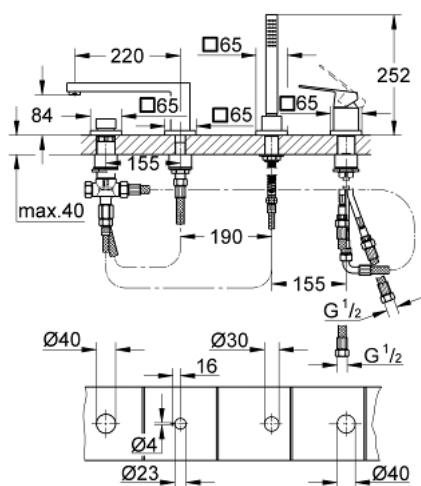

19 897 001 EUROCUBE COMBINÉ 4 TROUS POUR BAIN/DOUCHE

DESCRIPTION DU PRODUIT

- Couleur: chromé
- GROHE SilkMove cartouche en céramique 46 mm
- GROHE LongLife finition durable
- bec bain pré-assemblé
- organe de commande mitigeur monocommande
- bec bain déverseur avec mousseur
- inverseur bain/douche
- douchette Euphoria Cube+ 6,6 l/min
- Flexible de douche métal 2000 mm (chromé quelle que soit la finition des éléments de façade)
- flexibles de raccordement souples
- raccord pour flexible de douchette
- protégé contre le retour d'eau
- à associer avec 29 037 000 (optionnel)

19 897 001 EUROCUBE COMBINÉ 4 TROUS POUR BAIN/DOUCHE

PIÈCES DE RECHANGE, mars 2019 – now

- 1: Levier (Numéro de commande 46782000)
- 2: Cartouche (Numéro de commande 46048000)
- 3: Tube d'alimentation (Numéro de commande 07227000)
- 4: Filtre (Numéro de commande 0700200M)
- 5: Cône d'écrou (Numéro de commande 08864000)
- 6: Ressort de rappel (Numéro de commande 00869000)
- 7: Bouton d'inverseur (Numéro de commande 48126000)
- 8: Mécanisme d'inverseur (Numéro de commande 45443000)
- 8.1: Joint torique 6 x 2 (Numéro de commande 0128300M)
- 8.2: Joint torique 35 x 2 (Numéro de commande 0120500M)
- 9: raccord vissé de tige (Numéro de commande 45444000)
- 10: Clapet anti-retour (Numéro de commande 08565000)
- 11: Tube d'alimentation (Numéro de commande 07300000)
- 12: Mousseur (Numéro de commande 13922000)
- 13: Tube d'alimentation (Numéro de commande 48018000)
- 14: Flexible métallique (Numéro de commande 28146000)
- 15: Limiteur de température (Numéro de commande 46375000)*
- 16: Clef (Numéro de commande 19332000)*