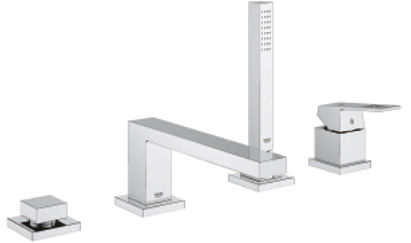

EUROCUBE 19 897 001 مجموعه بانيو بمقبض فردي بأربع فتحات

وصف المنتج

• اللون: كروم

• قلب سيراميك GROHE SilkMove 46 مم

• طلاء كروم GROHE LongLife

• تثبيت الصنوبر المجمع سابقًا

• عنصر تشغيل خلاط بمقبض فردي

• صباب مغطس الاستحمام مع مرغي المياه

• محول: حمام/دش

• دش يدوي Euphoria Cube+ 6.6 لتر/دقيقة

• metal shower hose 2000 mm (always chrome for any colour of the set)

• خرطوم توصيل مرنة

• وصلة لخرطوم الدش

• محمي من التدفق العكسي

• للاستخدام مع 29 037 000

EUROCUBE 19 897 001 مجموعه بانيو بمقبض فردي بأربع فتحات

الآن - 2019 س رام, قطع الغيار:

1: مقبض (46782000 رقم الطلب):

2: خرطوشة (46048000 رقم الطلب):

3: خرطوم توصيل (07227000 رقم الطلب):

4: مصفاة غبار (0700200M رقم الطلب):