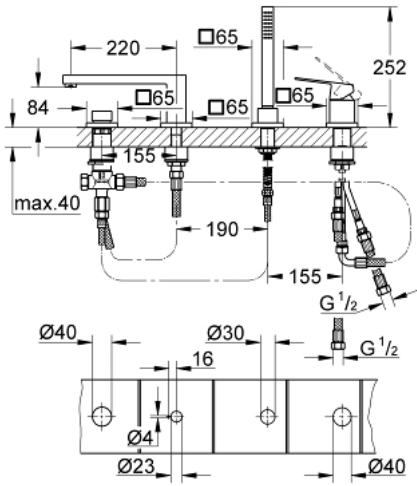

EUROCUBE 19 897 001 مجموعه بانيو بمقبض فردي بأربع فتحات

وصف المنتج

• اللون: كروم

• قلب سيراميك GROHE SilkMove 46 مم

• طلاء كروم GROHE LongLife

• تثبيت الصنوبر المجمع سابقًا

• عنصر تشغيل خلاط بمقبض فردي

• صباب مغطس الاستحمام مع مرغي المياه

• محول: حمام/دش

• دش يدوي Euphoria Cube+ 6.6 لتر/دقيقة

• metal shower hose 2000 mm (always chrome for any colour of the set)

• خرطوم توصيل مرنة

• وصلة لخرطوم الدش

• محمي من التدفق العكسي

• للاستخدام مع 29 037 000

EUROCUBE 19 897 001 مجموعه بانيو بمقبض فردي بأربع فتحات

الآن - 2019 س رام, قطع الغيار:

1: مقبض (46782000 رقم الطلب):

2: خرطوشة (46048000 رقم الطلب):

3: خرطوم توصيل (07227000 رقم الطلب):

4: مصفاة غبار (0700200M رقم الطلب):

5: صامولة مخروط (08864000 رقم الطلب):

6: زنبرك تعويض (00869000 رقم الطلب):

7: مقبض محول (48126000 رقم الطلب):

8: محول (45443000 رقم الطلب):

8.1: وردة عزل بقطر 6 x قطر (0128300M رقم الطلب): 2

8.2: وردة عزل (0120500M رقم الطلب):