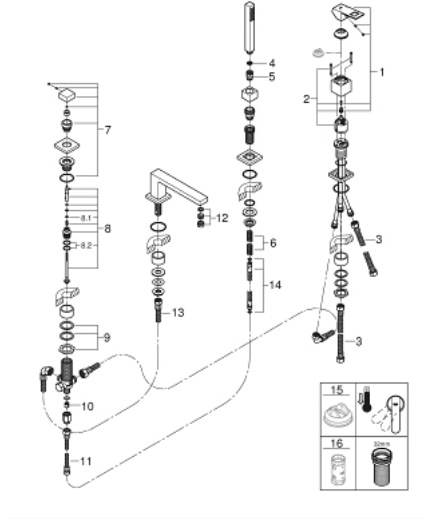

• محول: حمام/دش

• دش يدوي Euphoria Cube+ 6.6 لتر/دقيقة

• metal shower hose 2000 mm (always chrome for any colour of the set)

• خرطوم توصيل مرنة

• وصلة لخرطوم الدش

• محمي من التدفق العكسي

• للاستخدام مع 29 037 000

EUROCUBE 19 897 001 مجموعه بانيو بمقبض فردي بأربع فتحات

الآن - 2019 س رام, قطع الغيار:

1: مقبض (46782000 رقم الطلب):

2: خرطوشة (46048000 رقم الطلب):

3: خرطوم توصيل (07227000 رقم الطلب):

4: مصفاة غبار (0700200M رقم الطلب):

5: صامولة مخروط (08864000 رقم الطلب):

6: زنبرك تعويض (00869000 رقم الطلب):

7: مقبض محول (48126000 رقم الطلب):

8: محول (45443000 رقم الطلب):

8.1: وردة عزل بقطر 6 x قطر (0128300M رقم الطلب): 2

8.2: وردة عزل (0120500M رقم الطلب):