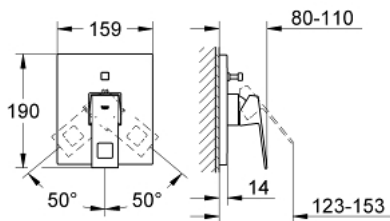

19 896 000 EUROCUBE MITIGEUR MONOCOMMANDÉ BAIN/DOUCHE

DESCRIPTION DU PRODUIT

- Couleur: chromé
- trim set for use with rough-in box 33 963 001 or 33 965 001
- livré sans le corps encastré
- GROHE LongLife finition durable
- inverseur automatique bain/douche
- étanchéité rosace et corps
- rosace métallique
- fixation dissimulée