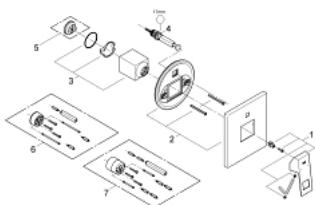

19 896 000 EUROCUBE MITIGEUR MONOCOMMANDÉ BAIN/DOUCHE

DESCRIPTION DU PRODUIT

- Couleur: chromé
- trim set for use with rough-in box 33 963 001 or 33 965 001
- livré sans le corps encastré
- GROHE LongLife finition durable
- inverseur automatique bain/douche
- étanchéité rosace et corps
- rosace métallique
- fixation dissimulée

19 896 000 EUROCUBE MITIGEUR MONOCOMMANDÉBAIN/DOUCHE

PIÈCES DE RECHANGE, septembre 2010 – now

- 1: Levier (Numéro de commande 46782000)
- 2: Rosace (Numéro de commande 46783000)
- 3: Capuchon (Numéro de commande 46784000)
- 4: kit d'inversion (Numéro de commande 46785000)
- 5: Limiteur de température (Numéro de commande 46375000)*
- 6: Rallonge (Numéro de commande 46807000)*
- 7: Rallonge (Numéro de commande 46808000)*