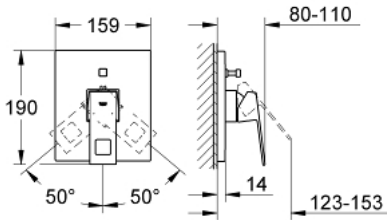

EUROCUBE 19 896 000 خلاط البانيو المزود بمقبض فردي

وصف المنتج:

• اللون: كروم

• trim set for use with rough-in box 33 963 001 or 33 965 001

• من دون الجسم المخفي

• طلاء كروم GROHE LongLife

• محول آلي: حمام/دش

• عازل الترس والعامود

• الترس المعدني

• تثبيت مغطى