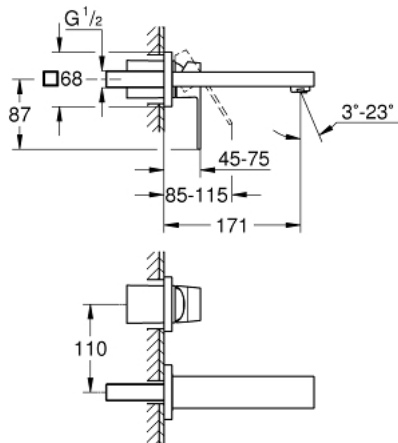

## 19 895 DC0 EUROCUBE MITIGEUR MONOCOMMANDE 2 TROUS LAVABO TAILLE S

### DESCRIPTION DU PRODUIT

- Couleur: supersteel
- montage mural
- à associer avec 23 200
- livré sans le corps encastré
- rosace métallique
- finition GROHE LongLife
- GROHE AquaGuide mousseur ajustable
- entraxe 110 mm
- saillie 171 mm

19 895 DC0 **EUROCUBE MITIGEUR MONOCOMMANDE 2 TROUS LAVABO**  
**TAILLE S**

**PIÈCES DE RECHANGE**, juillet 2018 – now

- 1: Levier (Numéro de commande 46802DC0)
  - 2: Brise-jet (Numéro de commande 64451DC0)
  - 3: Rallonge (Numéro de commande 46627000)\*
- \* Accessoires en option