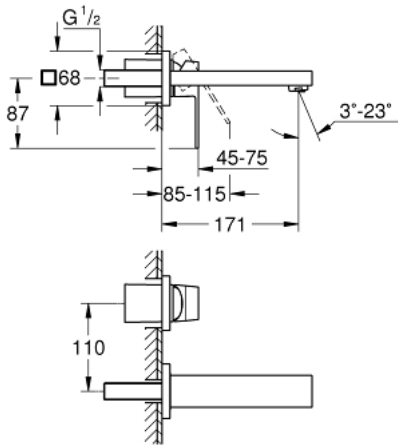

EUROCUBE 19 895 DC0 خلاط حوض بفتحتين مقاس صغير

وصف المنتج:

- اللون: supersteel
- مثبت على الجدار
- for use with rough-in set 23 200
- من دون الجسم المخفي
- الترس المعدني
- طلاء GROHE LongLife
- مرغي المياه القابل للتعديل GROHE AquaGuide
- المسافة الوسطى 110 مم
- بروز 171 مم

Pure Freude
an Wasser

EUROCUBE 19 895 DC0 خلاط حوض بفتحتين مقاس صغير

الآن - 2018 وي لوي, قطع* الغيار:

1: مقبض (46802DC0 رقم* الطلب:-)

2: محافظ على استقامة التدفق (64451DC0 رقم* الطلب:-)

3: تطويلة* (46627000 رقم* الطلب:-)