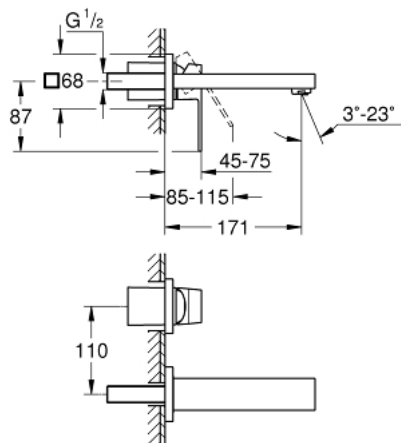

## 19 895 AL0 EUROCUBE MITIGEUR MONOCOMMANDE 2 TROUS LAVABO TAILLE S

### DESCRIPTION DU PRODUIT

- Couleur: hard graphite brossé
- montage mural
- à associer avec 23 200
- livré sans le corps encastré
- rosace métallique
- finition GROHE LongLife
- GROHE AquaGuide mousseur ajustable
- entraxe 110 mm
- saillie 171 mm

### PIÈCES DE RECHANGE, mars 2019 – now

- 1: Levier (Numéro de commande 46802AL0)
  - 2: Brise-jet (Numéro de commande 64451AL0)
  - 3: Rallonge (Numéro de commande 46627000)\*
- \* Accessoires en option