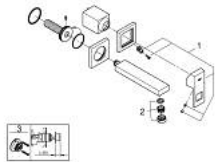

19 895 000 EUROCUBE MITIGEUR MONOCOMMANDE 2 TROUS LAVABO TAILLE S

DESCRIPTION DU PRODUIT

- Couleur: chromé
- montage mural
- à associer avec 23 200
- livré sans le corps encastré
- rosace métallique
- GROHE LongLife finition durable
- GROHE AquaGuide mousseur ajustable
- entraxe 110 mm
- saillie 171 mm

19 895 000 **EUROCUBE MITIGEUR MONOCOMMANDE 2 TROUS LAVABO**
TAILLE S

PIÈCES DE RECHANGE, septembre 2010 – now

1: Levier (Numéro de commande 46802000)

2: Brise-jet (Numéro de commande 64451000)

3: Rallonge (Numéro de commande 46627000)*