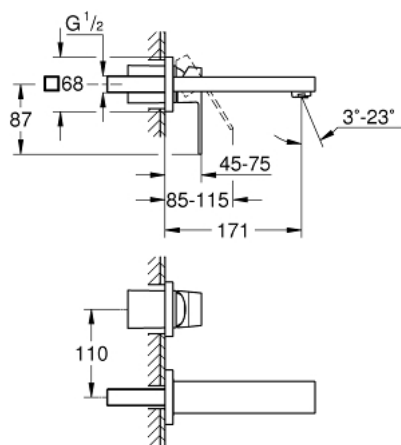

19 895 000 EUROCUBE MITIGEUR MONOCOMMANDE 2 TROUS LAVABO TAILLE S

DESCRIPTION DU PRODUIT

- Couleur: chromé
- montage mural
- à associer avec 23 200
- livré sans le corps encastré
- rosace métallique
- GROHE LongLife finition durable
- GROHE AquaGuide mousseur ajustable
- entraxe 110 mm
- saillie 171 mm

19 895 000 **EUROCUBE MITIGEUR MONOCOMMANDE 2 TROUS LAVABO**
TAILLE S

PIÈCES DE RECHANGE, septembre 2010 – now

1: Levier (Numéro de commande 46802000)

2: Brise-jet (Numéro de commande 64451000)

3: Rallonge (Numéro de commande 46627000)*