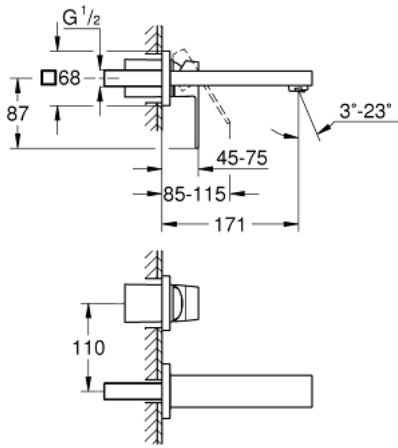

EUROCUBE 19 895 000 خلاط حوض بفتحتين مقاس صغير

وصف المنتج:

• اللون: كروم

• مثبت على الجدار

• for use with rough-in set 23 200

• من دون الجسم المخفي

• الترس المعدني

• طلاء كروم GROHE LongLife

• مرغي المياه القابل للتعديل GROHE AquaGuide

• المسافة الوسطى 110 مم

• بروز 171 مم

Pure Freude
an Wasser

EUROCUBE 19 895 000 خلاط حوض بفتحتين مقاس صغير

الآن - 2010 ريمت بس, قطع* الغيار

1: مقبض (46802000 رقم* الطلب.)

2: محافظ على استقامة التدفق (64451000 رقم* الطلب.)

3: تطويلة* (46627000 رقم* الطلب.)

* إكسسوارات* اختيارية*