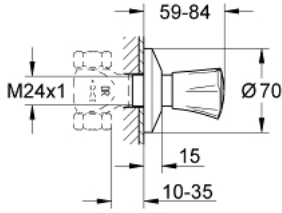

## COSTA L 19 855 001 جزء مكشوف لصمام مخفي

وصف المنتج:

- اللون: كروم
- يلائم صمامات GROHE المخفية، 1/2 بوصة، 3/4 بوصة، 1 بوصة
- 10 - 35 مم
- مقبض معدني
- معزول حراريًا
- العلامة: أحمر
- غطاء منزلق بنقبة
- طلاء كروم GROHE LongLife

## COSTA L 19 855 001 جزء مكشوف لصمام مخفي

الآن - 2007 وي.نوي, قطع الغيار

1: مقبض (45994000 رقم الطلب.)

1.1: إدخال تشبيك (0538600M رقم الطلب.)

2: جلبة 1/2 بوصة (06688000 رقم الطلب.)

3: تطويلة للمحور (45201000 رقم الطلب.)