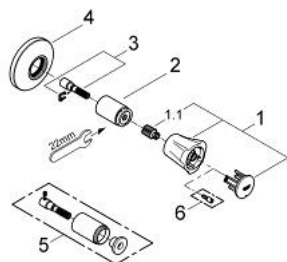

19 854 001 **COSTA L FAÇADE POUR ROBINET D'ARRÊT ENCASTRÉ**

DESCRIPTION DU PRODUIT

- Couleur: chromé
- pour robinets d'arrêt encastrés 1/2", 3/4", 1"
- profondeur réglable 10 - 35 mm
- poignée métallique
- à isolation thermique
- marquage bleu
- avec rosace
- GROHE LongLife finition durable

19 854 001 COSTA L FAÇADE POUR ROBINET D'ARRÊT ENCASTRÉ

PIÈCES DE RECHANGE, juin 2007 – now

- 1: Tête complète (Numéro de commande 45994000)
- 1.1: insert encliquetable (Numéro de commande 0538600M)
- 2: Chape (Numéro de commande 06688000)
- 3: Allonge de tige (Numéro de commande 45201000)
- 3.1: Clip (Numéro de commande 0256900M)
- 4: Rosace (Numéro de commande 06386000)
- 5: Rallonge pour contrôl de débit (Numéro de commande 45565000)*
- 6: vis (Numéro de commande 48013000)*