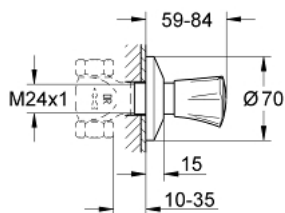

19 854 001 **COSTA L FAÇADE POUR ROBINET D'ARRÊT ENCASTRÉ**

DESCRIPTION DU PRODUIT

- Couleur: chromé
- pour robinets d'arrêt encastrés 1/2", 3/4", 1"
- profondeur réglable 10 - 35 mm
- poignée métallique
- à isolation thermique
- marquage bleu
- avec rosace
- GROHE LongLife finition durable

19 854 001 COSTA L FAÇADE POUR ROBINET D'ARRÊT ENCASTRÉ

PIÈCES DE RECHANGE, juin 2007 – now

- 1: Tête complète (Numéro de commande 45994000)
- 1.1: insert encliquetable (Numéro de commande 0538600M)
- 2: Chape (Numéro de commande 06688000)
- 3: Allonge de tige (Numéro de commande 45201000)
- 3.1: Clip (Numéro de commande 0256900M)
- 4: Rosace (Numéro de commande 06386000)
- 5: Rallonge pour contrôl de débit (Numéro de commande 45565000)*
- 6: vis (Numéro de commande 48013000)*