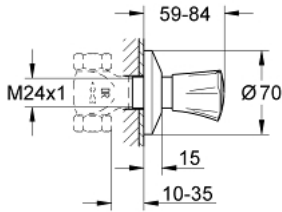

Pure Freude
an Wasser

COSTA L 19 854 001 جزء مكشوف لصمام مخفي

وصف المنتج:

- اللون: كروم
- يلائم صمامات GROHE المخفية، 1/2 بوصة، 3/4 بوصة، 1 بوصة
- 10 - 35 مم
- مقبض معدني
- معزول حراريًا
- العلامة: زرقاء
- غطاء منزلق بنقبة
- طلاء كروم GROHE LongLife

COSTA L 19 854 001 جزء مكشوف لصمام مخفي

الآن - 2007 وي.نوي, قطع الغيار

1: مقبض (رقم الطلب: 45994000)

1.1: إدخال تشبيك (رقم الطلب: 0538600M)

2: جلبة 1/2 بوصة (رقم الطلب: 06688000)

3: تطويلة للمحور (رقم الطلب: 45201000)

3.1: مشبك (رقم الطلب: 0256900M)

4: غطاء مثقوب من المنتصف (رقم الطلب: 06386000)

5: تطويلة للتحكم في الكمية* (رقم الطلب: 45565000)

6: مسمار لمنتجات* (رقم الطلب: 48013000) Costa/Avina

* إكسسوارات اختيارية*