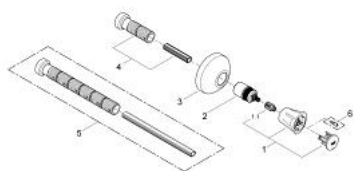

19 809 001 COSTA L FAÇADE POUR ROBINET D'ARRÊT ENCASTRÉ

DESCRIPTION DU PRODUIT

- Couleur: chromé
- à associer avec 35 028 000
- pour robinets d'arrêt encastrés 1/2", 3/4", 1"
- profondeur réglable 20-80 mm
- rosace de finition
- à visser
- poignée métallique
- à isolation thermique
- marquage rouge
- GROHE LongLife finition durable

19 809 001 **COSTA L FAÇADE POUR ROBINET D'ARRÊT ENCASTRÉ**

PIÈCES DE RECHANGE, février 2008 – now

- 1: Tête complète (Numéro de commande 45994000)
- 1.1: insert encliquetable (Numéro de commande 0538600M)
- 2: Allonge de tige (Numéro de commande 45204000)
- 3: Rosace (Numéro de commande 45219000)
- 4: Kit de rallonge 80 mm (Numéro de commande 45202000)
- 5: Kit de rallonge 200 mm (Numéro de commande 45203000)*
- 6: vis (Numéro de commande 48013000)*