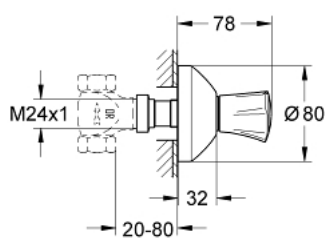

19 809 001 COSTA L FAÇADE POUR ROBINET D'ARRÊT ENCASTRÉ

DESCRIPTION DU PRODUIT

- Couleur: chromé
- à associer avec 35 028 000
- pour robinets d'arrêt encastrés 1/2", 3/4", 1"
- profondeur réglable 20-80 mm
- rosace de finition
- à visser
- poignée métallique
- à isolation thermique
- marquage rouge
- GROHE LongLife finition durable

19 809 001 **COSTA L FAÇADE POUR ROBINET D'ARRÊT ENCASTRÉ**

PIÈCES DE RECHANGE, février 2008 – now

- 1: Tête complète (Numéro de commande 45994000)
- 1.1: insert encliquetable (Numéro de commande 0538600M)
- 2: Allonge de tige (Numéro de commande 45204000)
- 3: Rosace (Numéro de commande 45219000)
- 4: Kit de rallonge 80 mm (Numéro de commande 45202000)
- 5: Kit de rallonge 200 mm (Numéro de commande 45203000)*
- 6: vis (Numéro de commande 48013000)*