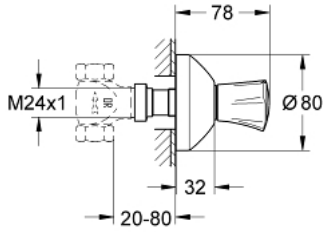

## COSTA L 19 809 001 جزء مكشوف لصمام مخفي

وصف المنتج

• اللون: كروم

• 35 028 000

• يلائم صمامات GROHE المخفية، 1/2 بوصة، 3/4 بوصة، 1 بوصة

• 20-80 مم

• غطاء مثقوب بعازل جداري

• قابل للتدوير

## COSTA L 19 809 001 جزء مكشوف لصمام مخفي

الآن - 2008 ري اربف, قطع الغيار:

1: مقبض (رقم الطلب: 45994000)

1.1: إدخال تشبيك (رقم الطلب: 0538600M)

2: تطويلة للمحور (رقم الطلب: 45204000)

3: غطاء مثقوب من المنتصف (رقم الطلب: 45219000)