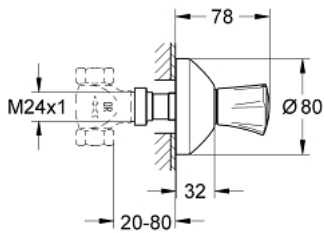

19 808 001 COSTA L FAÇADE POUR ROBINET D'ARRÊT ENCASTRÉ

DESCRIPTION DU PRODUIT

- Couleur: chromé
- pour robinets d'arrêt encastrés 1/2", 3/4", 1"
- profondeur réglable 20-80 mm
- rosace de finition
- à visser
- poignée métallique
- à isolation thermique
- marquage bleu
- GROHE LongLife finition durable

19 808 001 **COSTA L FAÇADE POUR ROBINET D'ARRÊT ENCASTRÉ**

PIÈCES DE RECHANGE, juin 2007 – now

- 1: Tête complète (Numéro de commande 45994000)
- 1.1: insert encliquetable (Numéro de commande 0538600M)
- 2: Allonge de tige (Numéro de commande 45204000)
- 3: Rosace (Numéro de commande 45219000)
- 4: Kit de rallonge 80 mm (Numéro de commande 45202000)
- 5: Kit de rallonge 200 mm (Numéro de commande 45203000)*
- 6: vis (Numéro de commande 48013000)*