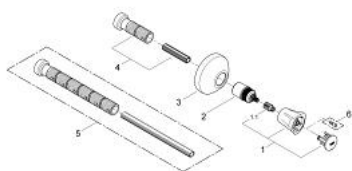

19 808 001 COSTA L FAÇADE POUR ROBINET D'ARRÊT ENCASTRÉ

DESCRIPTION DU PRODUIT

- Couleur: chromé
- pour robinets d'arrêt encastrés 1/2", 3/4", 1"
- profondeur réglable 20-80 mm
- rosace de finition
- à visser
- poignée métallique
- à isolation thermique
- marquage bleu
- GROHE LongLife finition durable

19 808 001 **COSTA L FAÇADE POUR ROBINET D'ARRÊT ENCASTRÉ**

PIÈCES DE RECHANGE, juin 2007 – now

- 1: Tête complète (Numéro de commande 45994000)
- 1.1: insert encliquetable (Numéro de commande 0538600M)
- 2: Allonge de tige (Numéro de commande 45204000)
- 3: Rosace (Numéro de commande 45219000)
- 4: Kit de rallonge 80 mm (Numéro de commande 45202000)
- 5: Kit de rallonge 200 mm (Numéro de commande 45203000)*
- 6: vis (Numéro de commande 48013000)*