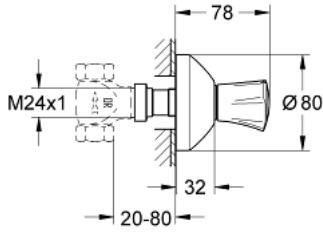

COSTA L 19 808 001 جزء مكشوف لصمام مخفي

وصف المنتج:

- اللون: كروم
- يلائم صمامات GROHE المخفية، 1/2 بوصة، 3/4 بوصة، 1 بوصة
- 20-80 مم
- غطاء مثقوب بعازل جداري
- قابل للتدوير
- مقبض معدني
- معزول حراريًا
- العلامة: زرقاء
- طلاء كروم GROHE LongLife

COSTA L 19 808 001 جزء مكشوف لصمام مخفي

الآن - 2007 وينوي, قطع الغيار:

1: مقبض (45994000 رقم الطلب):-

1.1: إدخال تشبيك (0538600M رقم الطلب):-

2: تطويلة للمحور (45204000 رقم الطلب):-

3: غطاء مثقوب من المنتصف (45219000 رقم الطلب):-

4: طقم تطويلة 80 ملم (45202000 رقم الطلب):-

5: طقم تطويلة 200 ملم* (45203000 رقم الطلب):-

6: مسمار لمنتجات* (48013000 رقم الطلب):- Costa/Avina

* إكسسوارات* اختيارية*