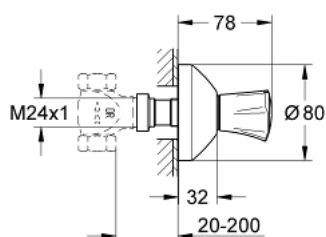

19 807 001 COSTA L FAÇADE POUR ROBINET D'ARRÊT ENCASTRÉ

DESCRIPTION DU PRODUIT

- Couleur: chromé
- à associer avec 35 028 000
- pour robinets d'arrêt encastrés 1/2", 3/4", 1"
- profondeur réglable 20 - 200 mm
- rosace de finition
- à visser
- poignée métallique
- à isolation thermique
- marquage rouge
- GROHE LongLife finition durable

19 807 001 **COSTA L FAÇADE POUR ROBINET D'ARRÊT ENCASTRÉ**

PIÈCES DE RECHANGE, juin 2007 – now

- 1: Tête complète (Numéro de commande 45994000)
- 1.1: insert encliquetable (Numéro de commande 0538600M)
- 2: Allonge de tige (Numéro de commande 45204000)
- 3: Rosace (Numéro de commande 45219000)
- 4: Kit de rallonge 200 mm (Numéro de commande 45203000)
- 5: vis (Numéro de commande 48013000)*