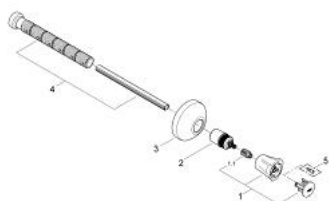

19 807 001 COSTA L FAÇADE POUR ROBINET D'ARRÊT ENCASTRÉ

DESCRIPTION DU PRODUIT

- Couleur: chromé
- à associer avec 35 028 000
- pour robinets d'arrêt encastrés 1/2", 3/4", 1"
- profondeur réglable 20 - 200 mm
- rosace de finition
- à visser
- poignée métallique
- à isolation thermique
- marquage rouge
- GROHE LongLife finition durable

19 807 001 **COSTA L FAÇADE POUR ROBINET D'ARRÊT ENCASTRÉ**

PIÈCES DE RECHANGE, juin 2007 – now

- 1: Tête complète (Numéro de commande 45994000)
- 1.1: insert encliquetable (Numéro de commande 0538600M)
- 2: Allonge de tige (Numéro de commande 45204000)
- 3: Rosace (Numéro de commande 45219000)
- 4: Kit de rallonge 200 mm (Numéro de commande 45203000)
- 5: vis (Numéro de commande 48013000)*