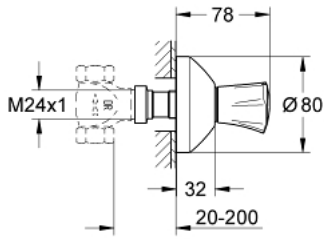

Pure Freude
an Wasser

COSTA L 19 807 001 جزء مكشوف لصمام مخفي

وصف المنتج

• اللون: كروم

• 35 028 000

• يلائم صمامات GROHE المخفية، 1/2 بوصة، 3/4 بوصة، 1 بوصة

• 200 - 20 مم

• غطاء مثقوب بعازل جداري

• قابل للتدوير

• مقبض معدني

• معزول حراريًا

• العلامة: أحمر

• طلاء كروم GROHE LongLife

COSTA L 19 807 001 جزء مكشوف لصمام مخفي

الآن - 2007 وينوي, قطع الغيار:

1: مقبض (45994000 رقم الطلب):

1.1: إدخال تشبيك (0538600M رقم الطلب):

2: تطويلة للمحور (45204000 رقم الطلب):

3: غطاء مثقوب من المنتصف (45219000 رقم الطلب):

4: طقم تطويلة 200 ملم (45203000 رقم الطلب):

5: مسمار لمنتجات* (48013000 رقم الطلب): Costa/Avina