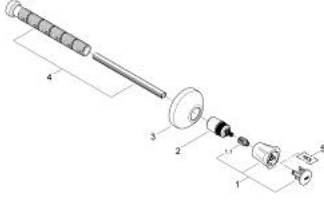

Pure Freude
an Wasser

COSTA L 19 807 001 جزء مكشوف لصمام مخفي

وصف المنتج

• اللون: كروم

• 35 028 000

• يلائم صمامات GROHE المخفية، 1/2 بوصة، 3/4 بوصة، 1 بوصة

• 200 - 20 مم

• غطاء مثقوب بعازل جداري

• قابل للتدوير

• مقبض معدني

• معزول حراريًا

• العلامة: أحمر

• طلاء كروم GROHE LongLife

COSTA L 19 807 001 جزء مكشوف لصمام مخفي

الآن - 2007 وينوي, قطع الغيار:

1: مقبض (45994000 رقم الطلب):

1.1: إدخال تشبيك (0538600M رقم الطلب):

2: تطويلة للمحور (45204000 رقم الطلب):

3: غطاء مثقوب من المنتصف (45219000 رقم الطلب):

4: طقم تطويلة 200 ملم (45203000 رقم الطلب):

5: مسمار لمنتجات* (48013000 رقم الطلب): Costa/Avina