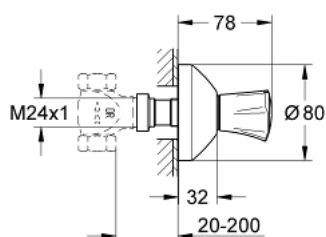

19 806 001 COSTA L FAÇADE POUR ROBINET D'ARRÊT ENCASTRÉ

DESCRIPTION DU PRODUIT

- Couleur: chromé
- pour robinets d'arrêt encastrés 1/2", 3/4", 1"
- profondeur réglable 20 - 200 mm
- rosace de finition
- à visser
- poignée métallique
- à isolation thermique
- marquage bleu
- GROHE LongLife finition durable

19 806 001 **COSTA L FAÇADE POUR ROBINET D'ARRÊT ENCASTRÉ**

PIÈCES DE RECHANGE, juin 2007 – now

- 1: Tête complète (Numéro de commande 45994000)
- 1.1: insert encliquetable (Numéro de commande 0538600M)
- 2: Allonge de tige (Numéro de commande 45204000)
- 3: Rosace (Numéro de commande 45219000)
- 4: Kit de rallonge 200 mm (Numéro de commande 45203000)
- 5: vis (Numéro de commande 48013000)*