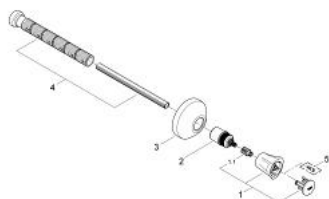

19 806 001 COSTA L FAÇADE POUR ROBINET D'ARRÊT ENCASTRÉ

DESCRIPTION DU PRODUIT

- Couleur: chromé
- pour robinets d'arrêt encastrés 1/2", 3/4", 1"
- profondeur réglable 20 - 200 mm
- rosace de finition
- à visser
- poignée métallique
- à isolation thermique
- marquage bleu
- GROHE LongLife finition durable

19 806 001 **COSTA L FAÇADE POUR ROBINET D'ARRÊT ENCASTRÉ**

PIÈCES DE RECHANGE, juin 2007 – now

- 1: Tête complète (Numéro de commande 45994000)
- 1.1: insert encliquetable (Numéro de commande 0538600M)
- 2: Allonge de tige (Numéro de commande 45204000)
- 3: Rosace (Numéro de commande 45219000)
- 4: Kit de rallonge 200 mm (Numéro de commande 45203000)
- 5: vis (Numéro de commande 48013000)*