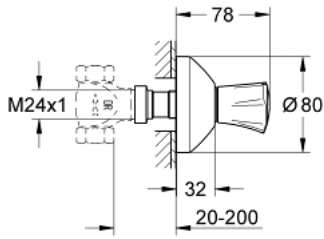

COSTA L 19 806 001 جزء مكشوف لصمام مخفي

وصف المنتج:

• اللون: كروم

• يلائم صمامات GROHE المخفية، 1/2 بوصة، 3/4 بوصة، 1 بوصة

• 200 - 20 مم

• غطاء مثقوب بعازل جداري

• قابل للتدوير

• مقبض معدني

• معزول حراريًا

• العلامة: زرقاء

• طلاء كروم GROHE LongLife

COSTA L 19 806 001 جزء مكشوف لصمام مخفي

الآن - 2007 وينوي, قطع الغيار

1: مقبض (45994000 رقم الطلب:-)

1.1: إدخال تشبيك (0538600M رقم الطلب:-)

2: تطويلة للمحور (45204000 رقم الطلب:-)