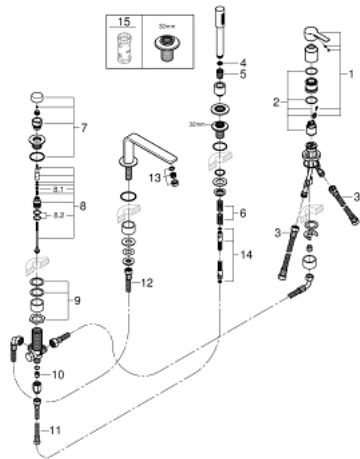

19 577 DC1 LINEARE COMBINÉ 4 TROUS POUR BAIN/DOUCHE

DESCRIPTION DU PRODUIT

- Couleur: supersteel
- GROHE SilkMove cartouche en céramique 35 mm
- avec limiteur de température
- finition GROHE LongLife
- bec bain pré-assemblé
- organe de commande mitigeur monocommande
- bec bain déverseur avec mousseur
- inverseur bain/douche
- douchette Stick en métal
- Flexible de douche métal 2000 mm (chromé quelle que soit la finition des éléments de façade)
- flexibles de raccordement souples
- raccord pour flexible de douchette
- protégé contre le retour d'eau
- à associer avec 29 037 000 (optionnel)

19 577 DC1 LINEARE COMBINÉ 4 TROUS POUR BAIN/DOUCHE

PIÈCES DE RECHANGE, septembre 2016 – now

- 1: Levier (Numéro de commande 46983DC0)
- 2: Cartouche (Numéro de commande 46374000)
- 3: Tube d'alimentation (Numéro de commande 07227000)
- 4: Filtre (Numéro de commande 0700200M)
- 5: Cône d'écrou (Numéro de commande 08864DC0)
- 6: Ressort de rappel (Numéro de commande 00869000)
- 7: Bouton d'inverseur (Numéro de commande 46721DC0)
- 8: Mécanisme d'inverseur (Numéro de commande 45443000)
- 8.1: Joint torique 6 x 2 (Numéro de commande 0128300M)
- 8.2: Joint torique 35 x 2 (Numéro de commande 0120500M)
- 9: raccord vissé de tige (Numéro de commande 45444000)
- 10: Clapet anti-retour (Numéro de commande 08565000)
- 11: Tube d'alimentation (Numéro de commande 07300000)
- 12: Tube d'alimentation (Numéro de commande 48018000)
- 13: Mousseur (Numéro de commande 13941DC0)
- 14: Flexible métallique (Numéro de commande 28146000)
- 15: Clef (Numéro de commande 19332000)*