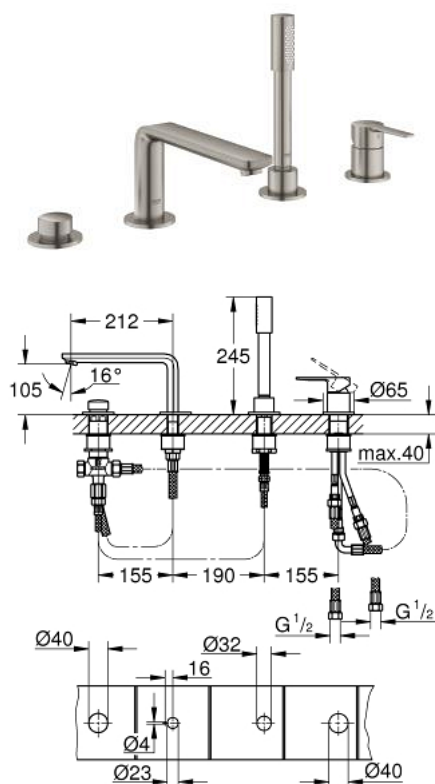

19 577 DC1 LINEARE COMBINÉ 4 TROUS POUR BAIN/DOUCHE

DESCRIPTION DU PRODUIT

- Couleur: supersteel
- GROHE SilkMove cartouche en céramique 35 mm
- avec limiteur de température
- finition GROHE LongLife
- bec bain pré-assemblé
- organe de commande mitigeur monocommande
- bec bain déverseur avec mousseur
- inverseur bain/douche
- douchette Stick en métal
- Flexible de douche métal 2000 mm (chromé quelle que soit la finition des éléments de façade)
- flexibles de raccordement souples
- raccord pour flexible de douchette
- protégé contre le retour d'eau
- à associer avec 29 037 000 (optionnel)

19 577 DC1 LINEARE COMBINÉ 4 TROUS POUR BAIN/DOUCHE

PIÈCES DE RECHANGE, septembre 2016 – now

- 1: Levier (Numéro de commande 46983DC0)
- 2: Cartouche (Numéro de commande 46374000)
- 3: Tube d'alimentation (Numéro de commande 07227000)
- 4: Filtre (Numéro de commande 0700200M)
- 5: Cône d'écrou (Numéro de commande 08864DC0)
- 6: Ressort de rappel (Numéro de commande 00869000)
- 7: Bouton d'inverseur (Numéro de commande 46721DC0)
- 8: Mécanisme d'inverseur (Numéro de commande 45443000)
- 8.1: Joint torique 6 x 2 (Numéro de commande 0128300M)
- 8.2: Joint torique 35 x 2 (Numéro de commande 0120500M)
- 9: raccord vissé de tige (Numéro de commande 45444000)
- 10: Clapet anti-retour (Numéro de commande 08565000)
- 11: Tube d'alimentation (Numéro de commande 07300000)
- 12: Tube d'alimentation (Numéro de commande 48018000)
- 13: Mousseur (Numéro de commande 13941DC0)
- 14: Flexible métallique (Numéro de commande 28146000)
- 15: Clef (Numéro de commande 19332000)*