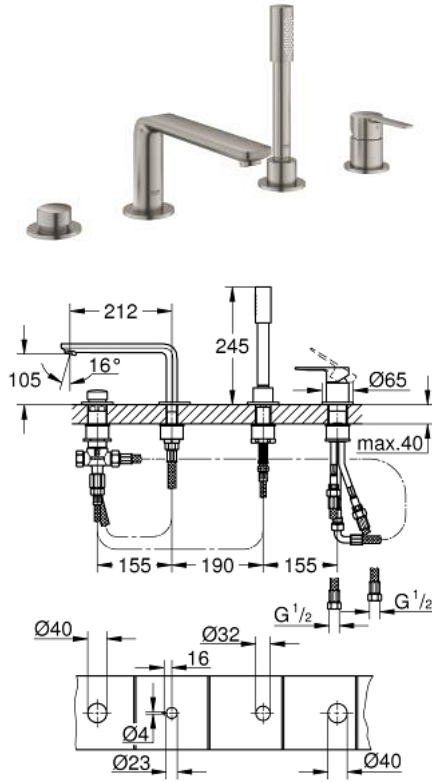

## LINEARE 19 577 DC1 مجموعه بانيو بمقبض فردي بأربع فتحات

وصف المنتج:

- اللون: supersteel
- قلب سيراميك GROHE SilkMove 35 مم
- مع محدد درجة حرارة
- طلاء GROHE LongLife
- تثبيت الصنوبر المجمع سابقًا
- عنصر تشغيل خلاط بمقبض فردي
- صباب مغطس الاستحمام مع مرغي المياه
- محول: حمام/دش
- metal stick hand shower
- metal shower hose 2000 mm (always chrome for any colour of the set)
- خراطيم توصيل مرنة
- وصلة لخرطوم الدش
- محمي من التدفق العكسي
- للاستخدام مع 29 037 000

## LINEARE 19 577 DC1 مجموعه بانيو بمقبض فردي بأربع فتحات

الآن - 2016 ريمت بس, قطع الغيار

- 1: مقبض (46983DC0 رقم الطلب:-)
- 2: خرطوشة (46374000 رقم الطلب:-)
- 3: خرطوم توصيل (07227000 رقم الطلب:-)
- 4: مصفاة غبار (0700200M رقم الطلب:-)
- 5: صامولة مخروط (08864DC0 رقم الطلب:-)
- 6: زنبرك تعويض (00869000 رقم الطلب:-)
- 7: مقبض محول (46721DC0 رقم الطلب:-)
- 8: محول (45443000 رقم الطلب:-)
- 8.1: وردة عزل بقطر 6 x قطر (0128300M رقم الطلب:-) 2
- 8.2: وردة عزل (0120500M رقم الطلب:-)
- 9: طقم بديل لتثبيت الساق (45444000 رقم الطلب:-)
- 10: صمام مانع للإرجاع (08565000 رقم الطلب:-)
- 11: خرطوم توصيل (07300000 رقم الطلب:-)
- 12: خرطوم توصيل (48018000 رقم الطلب:-)
- 13: فلتر مياه (13941DC0 رقم الطلب:-)
- 14: خرطوم الدش المعدني (28146000 رقم الطلب:-)
- 15: موسع مقبس\* (19332000 رقم الطلب:-)