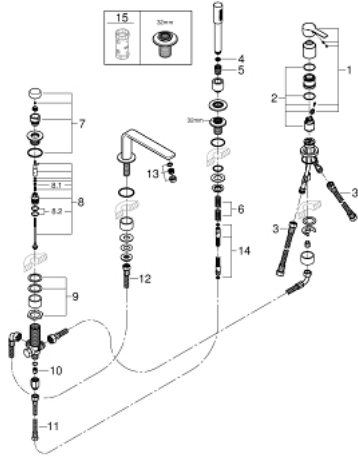

## LINEARE 19 577 DC1 مجموعه بانيو بمقبض فردي بأربع فتحات

وصف المنتج:

- اللون: supersteel
- قلب سيراميك GROHE SilkMove 35 مم
- مع محدد درجة حرارة
- طلاء GROHE LongLife
- تثبيت الصنوبر المجمع سابقًا
- عنصر تشغيل خلاط بمقبض فردي
- صباب مغطس الاستحمام مع مرغي المياه
- محول: حمام/دش
- metal stick hand shower
- metal shower hose 2000 mm (always chrome for any colour of the set)
- خراطيم توصيل مرنة
- وصلة لخرطوم الدش
- محمي من التدفق العكسي
- للاستخدام مع 29 037 000

## LINEARE 19 577 DC1 مجموعه بانيو بمقبض فردي بأربع فتحات

الآن - 2016 ريمت بس, قطع الغيار

- 1: مقبض (46983DC0 رقم الطلب:-)
- 2: خرطوشة (46374000 رقم الطلب:-)
- 3: خرطوم توصيل (07227000 رقم الطلب:-)
- 4: مصفاة غبار (0700200M رقم الطلب:-)
- 5: صامولة مخروط (08864DC0 رقم الطلب:-)
- 6: زنبرك تعويض (00869000 رقم الطلب:-)
- 7: مقبض محول (46721DC0 رقم الطلب:-)
- 8: محول (45443000 رقم الطلب:-)
- 8.1: وردة عزل بقطر 6 x قطر (0128300M رقم الطلب:-) 2
- 8.2: وردة عزل (0120500M رقم الطلب:-)
- 9: طقم بديل لتثبيت الساق (45444000 رقم الطلب:-)
- 10: صمام مانع للإرجاع (08565000 رقم الطلب:-)
- 11: خرطوم توصيل (07300000 رقم الطلب:-)
- 12: خرطوم توصيل (48018000 رقم الطلب:-)
- 13: فلتر مياه (13941DC0 رقم الطلب:-)
- 14: خرطوم الدش المعدني (28146000 رقم الطلب:-)
- 15: موسع مقبس\* (19332000 رقم الطلب:-)