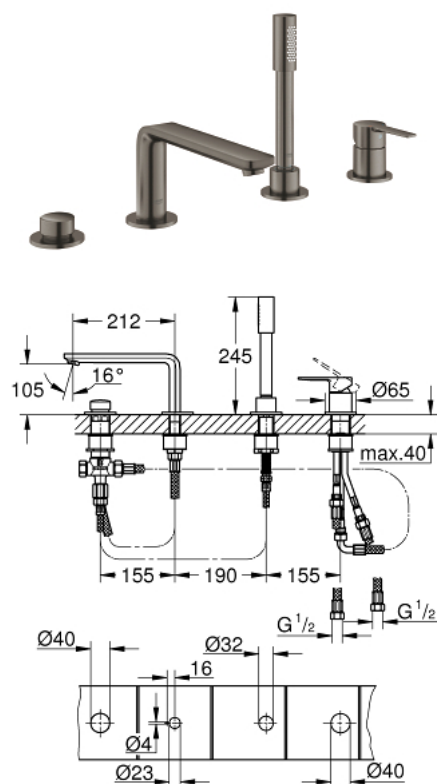

19 577 AL1 LINEARE COMBINÉ 4 TROUS POUR BAIN/DOUCHE

DESCRIPTION DU PRODUIT

- Couleur: hard graphite brossé
- GROHE SilkMove cartouche en céramique 35 mm
- avec limiteur de température
- finition GROHE LongLife
- bec bain pré-assemblé
- organe de commande mitigeur monocommande
- bec bain déverseur avec mousseur
- inverseur bain/douche
- douchette Stick en métal
- Flexible de douche métal 2000 mm (chromé quelle que soit la finition des éléments de façade)
- flexibles de raccordement souples
- raccord pour flexible de douchette
- protégé contre le retour d'eau
- à associer avec 29 037 000 (optionnel)

19 577 AL1 LINEARE COMBINÉ 4 TROUS POUR BAIN/DOUCHE

PIÈCES DE RECHANGE, mars 2019 – now

- 1: Levier (Numéro de commande 46983AL0)
- 2: Cartouche (Numéro de commande 46374000)
- 3: Tube d'alimentation (Numéro de commande 07227000)
- 4: Filtre (Numéro de commande 0700200M)
- 5: Cône d'écrou (Numéro de commande 08864AL0)
- 6: Ressort de rappel (Numéro de commande 00869000)
- 7: Bouton d'inverseur (Numéro de commande 46721AL0)
- 8: Mécanisme d'inverseur (Numéro de commande 45443000)
- 8.1: Joint torique 6 x 2 (Numéro de commande 0128300M)
- 8.2: Joint torique 35 x 2 (Numéro de commande 0120500M)
- 9: raccord vissé de tige (Numéro de commande 45444000)
- 10: Clapet anti-retour (Numéro de commande 08565000)
- 11: Tube d'alimentation (Numéro de commande 07300000)
- 12: Tube d'alimentation (Numéro de commande 48018000)
- 13: Mousseur (Numéro de commande 13941AL0)
- 14: Flexible métallique (Numéro de commande 28146000)
- 15: Clef (Numéro de commande 19332000)*