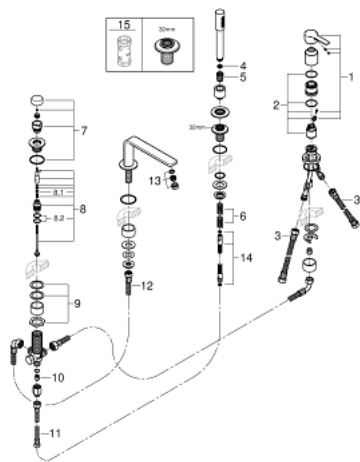

19 577 AL1 LINEARE COMBINÉ 4 TROUS POUR BAIN/DOUCHE

DESCRIPTION DU PRODUIT

- Couleur: hard graphite brossé
- GROHE SilkMove cartouche en céramique 35 mm
- avec limiteur de température
- finition GROHE LongLife
- bec bain pré-assemblé
- organe de commande mitigeur monocommande
- bec bain déverseur avec mousseur
- inverseur bain/douche
- douchette Stick en métal
- Flexible de douche métal 2000 mm (chromé quelle que soit la finition des éléments de façade)
- flexibles de raccordement souples
- raccord pour flexible de douchette
- protégé contre le retour d'eau
- à associer avec 29 037 000 (optionnel)

19 577 AL1 LINEARE COMBINÉ 4 TROUS POUR BAIN/DOUCHE

PIÈCES DE RECHANGE, mars 2019 – now

- 1: Levier (Numéro de commande 46983AL0)
- 2: Cartouche (Numéro de commande 46374000)
- 3: Tube d'alimentation (Numéro de commande 07227000)
- 4: Filtre (Numéro de commande 0700200M)
- 5: Cône d'écrou (Numéro de commande 08864AL0)
- 6: Ressort de rappel (Numéro de commande 00869000)
- 7: Bouton d'inverseur (Numéro de commande 46721AL0)
- 8: Mécanisme d'inverseur (Numéro de commande 45443000)
- 8.1: Joint torique 6 x 2 (Numéro de commande 0128300M)
- 8.2: Joint torique 35 x 2 (Numéro de commande 0120500M)
- 9: raccord vissé de tige (Numéro de commande 45444000)
- 10: Clapet anti-retour (Numéro de commande 08565000)
- 11: Tube d'alimentation (Numéro de commande 07300000)
- 12: Tube d'alimentation (Numéro de commande 48018000)
- 13: Mousseur (Numéro de commande 13941AL0)
- 14: Flexible métallique (Numéro de commande 28146000)
- 15: Clef (Numéro de commande 19332000)*