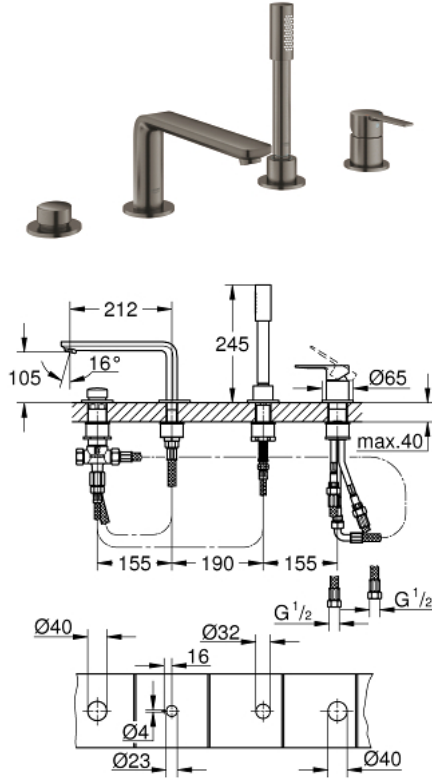

LINEARE 19 577 AL1 مجموعة بانيو بمقبض فردي بأربع فتحات

وصف المنتج:

- اللون: brushed hard graphite
- قلب سيراميك GROHE SilkMove 35 مم
- مع محدد درجة حرارة
- طلاء GROHE LongLife
- تثبيت الصنوبر المجمع سابقًا
- عنصر تشغيل خلاط بمقبض فردي
- صباب مغطس الاستحمام مع مرغي المياه
- محول: حمام/دش
- metal stick hand shower
- metal shower hose 2000 mm (always chrome for any colour of the set)
- خراطيم توصيل مرنة
- وصلة لخرطوم الدش
- محمي من التدفق العكسي
- للاستخدام مع 29 037 000

LINEARE 19 577 AL1 مجموعه بانيو بمقبض فردي بأربع فتحات

الآن - 2019 س رام, قطع الغيار:

- 1: مقبض (46983AL0 رقم الطلب:-)
- 2: خرطوشة (46374000 رقم الطلب:-)
- 3: خرطوم توصيل (07227000 رقم الطلب:-)
- 4: مصفاة غيار (0700200M رقم الطلب:-)
- 5: صامولة مخروط (08864AL0 رقم الطلب:-)
- 6: زنبرك تعويض (00869000 رقم الطلب:-)
- 7: مقبض محول (46721AL0 رقم الطلب:-)
- 8: محول (45443000 رقم الطلب:-)
- 8.1: وردة عزل بقطر x 6 قطر (0128300M رقم الطلب:-) 2
- 8.2: وردة عزل (0120500M رقم الطلب:-)
- 9: طقم بديل لتثبيت الساق (45444000 رقم الطلب:-)
- 10: صمام مانع للإرجاع (08565000 رقم الطلب:-)
- 11: خرطوم توصيل (07300000 رقم الطلب:-)
- 12: خرطوم توصيل (48018000 رقم الطلب:-)
- 13: فلتر مياه (13941AL0 رقم الطلب:-)
- 14: خرطوم الدش المعدني (28146000 رقم الطلب:-)
- 15: موسع مقبس* (19332000 رقم الطلب:-)