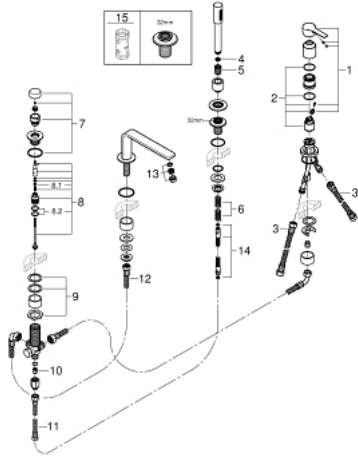

LINEARE 19 577 AL1 مجموعة بانيو بمقبض فردي بأربع فتحات

وصف المنتج:

- اللون: brushed hard graphite
- قلب سيراميك GROHE SilkMove 35 مم
- مع محدد درجة حرارة
- طلاء GROHE LongLife
- تثبيت الصنوبر المجمع سابقًا
- عنصر تشغيل خلاط بمقبض فردي
- صباب مغطس الاستحمام مع مرغي المياه
- محول: حمام/دش
- metal stick hand shower
- metal shower hose 2000 mm (always chrome for any colour of the set)
- خراطيم توصيل مرنة
- وصلة لخرطوم الدش
- محمي من التدفق العكسي
- للاستخدام مع 29 037 000

LINEARE 19 577 AL1 مجموعه بانيو بمقبض فردي بأربع فتحات

الآن - 2019 س رام, قطع الغيار:

- 1: مقبض (46983AL0 رقم الطلب:-)
- 2: خرطوشة (46374000 رقم الطلب:-)
- 3: خرطوم توصيل (07227000 رقم الطلب:-)
- 4: مصفاة غيار (0700200M رقم الطلب:-)
- 5: صامولة مخروط (08864AL0 رقم الطلب:-)
- 6: زنبرك تعويض (00869000 رقم الطلب:-)
- 7: مقبض محول (46721AL0 رقم الطلب:-)
- 8: محول (45443000 رقم الطلب:-)
- 8.1: وردة عزل بقطر x 6 قطر (0128300M رقم الطلب:-) 2
- 8.2: وردة عزل (0120500M رقم الطلب:-)
- 9: طقم بديل لتثبيت الساق (45444000 رقم الطلب:-)
- 10: صمام مانع للإرجاع (08565000 رقم الطلب:-)
- 11: خرطوم توصيل (07300000 رقم الطلب:-)
- 12: خرطوم توصيل (48018000 رقم الطلب:-)
- 13: فلتر مياه (13941AL0 رقم الطلب:-)
- 14: خرطوم الدش المعدني (28146000 رقم الطلب:-)
- 15: موسع مقبس* (19332000 رقم الطلب:-)