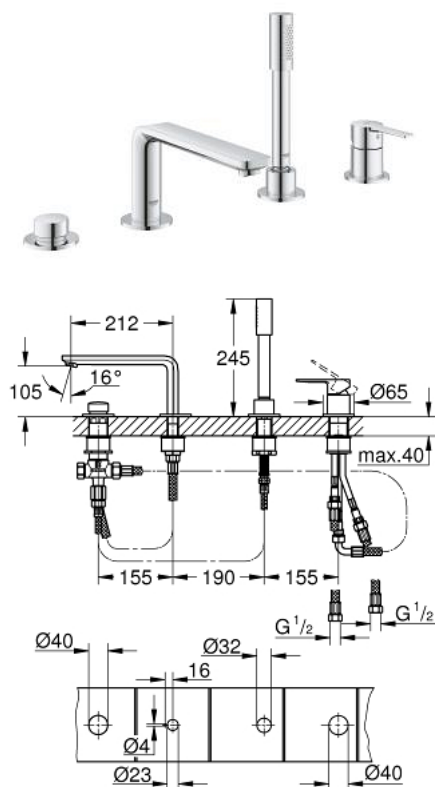

19 577 001 LINEARE COMBINÉ 4 TROUS POUR BAIN/DOUCHE

DESCRIPTION DU PRODUIT

- Couleur: chromé
- GROHE SilkMove cartouche en céramique 35 mm
- avec limiteur de température
- GROHE LongLife finition durable
- bec bain pré-assemblé
- organe de commande mitigeur monocommande
- bec bain déverseur avec mousseur
- inverseur bain/douche
- douchette Stick en métal
- Flexible de douche métal 2000 mm (chromé quelle que soit la finition des éléments de façade)
- flexibles de raccordement souples
- raccord pour flexible de douchette
- protégé contre le retour d'eau
- à associer avec 29 037 000 (optionnel)

19 577 001 LINEARE COMBINÉ 4 TROUS POUR BAIN/DOUCHE

PIÈCES DE RECHANGE, juillet 2016 – now

- 1: Levier (Numéro de commande 46983000)
- 2: Cartouche (Numéro de commande 46374000)
- 3: Tube d'alimentation (Numéro de commande 07227000)
- 4: Filtre (Numéro de commande 0700200M)
- 5: Cône d'écrou (Numéro de commande 08864000)
- 6: Ressort de rappel (Numéro de commande 00869000)
- 7: Bouton d'inverseur (Numéro de commande 46721000)
- 8: Mécanisme d'inverseur (Numéro de commande 45443000)
- 8.1: Joint torique 6 x 2 (Numéro de commande 0128300M)
- 8.2: Joint torique 35 x 2 (Numéro de commande 0120500M)
- 9: raccord vissé de tige (Numéro de commande 45444000)
- 10: Clapet anti-retour (Numéro de commande 08565000)
- 11: Tube d'alimentation (Numéro de commande 07300000)
- 12: Tube d'alimentation (Numéro de commande 48018000)
- 13: Mousseur (Numéro de commande 13941000)
- 14: Flexible métallique (Numéro de commande 28146000)
- 15: Clef (Numéro de commande 19332000)*