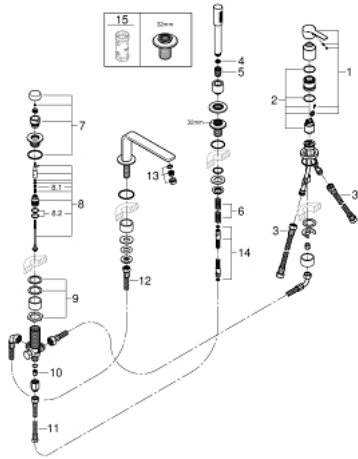

19 577 001 LINEARE COMBINÉ 4 TROUS POUR BAIN/DOUCHE

DESCRIPTION DU PRODUIT

- Couleur: chromé
- GROHE SilkMove cartouche en céramique 35 mm
- avec limiteur de température
- GROHE LongLife finition durable
- bec bain pré-assemblé
- organe de commande mitigeur monocommande
- bec bain déverseur avec mousseur
- inverseur bain/douche
- douchette Stick en métal
- Flexible de douche métal 2000 mm (chromé quelle que soit la finition des éléments de façade)
- flexibles de raccordement souples
- raccord pour flexible de douchette
- protégé contre le retour d'eau
- à associer avec 29 037 000 (optionnel)

19 577 001 LINEARE COMBINÉ 4 TROUS POUR BAIN/DOUCHE

PIÈCES DE RECHANGE, juillet 2016 – now

- 1: Levier (Numéro de commande 46983000)
- 2: Cartouche (Numéro de commande 46374000)
- 3: Tube d'alimentation (Numéro de commande 07227000)
- 4: Filtre (Numéro de commande 0700200M)
- 5: Cône d'écrou (Numéro de commande 08864000)
- 6: Ressort de rappel (Numéro de commande 00869000)
- 7: Bouton d'inverseur (Numéro de commande 46721000)
- 8: Mécanisme d'inverseur (Numéro de commande 45443000)
- 8.1: Joint torique 6 x 2 (Numéro de commande 0128300M)
- 8.2: Joint torique 35 x 2 (Numéro de commande 0120500M)
- 9: raccord vissé de tige (Numéro de commande 45444000)
- 10: Clapet anti-retour (Numéro de commande 08565000)
- 11: Tube d'alimentation (Numéro de commande 07300000)
- 12: Tube d'alimentation (Numéro de commande 48018000)
- 13: Mousseur (Numéro de commande 13941000)
- 14: Flexible métallique (Numéro de commande 28146000)
- 15: Clef (Numéro de commande 19332000)*